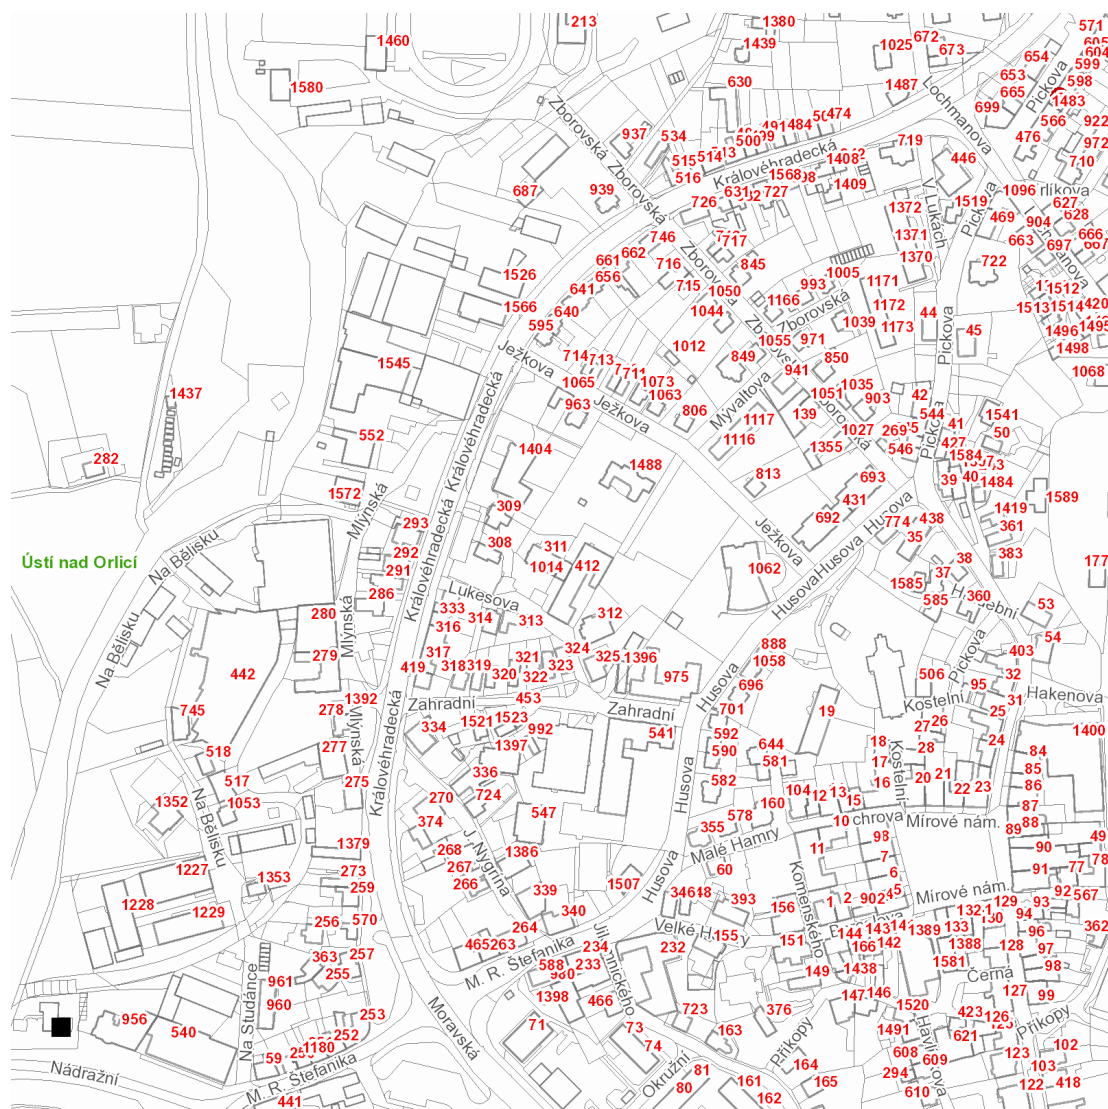

dne **17. 5. 2022** od **11:30** do **15:00** hodin

Plánovaná odstávka zahrnuje tyto lokality:

kat. území **Ústí nad Orlicí** (kód **775274**): parcelní č. 3234

UPOZORNĚNÍ

Dotčené zařízení distribuční soustavy je nutné i v době odstávky považovat za zařízení pod napětím, a proto vás žádáme o dodržení všech zásad bezpečnosti a provedení opatření potřebných k zamezení případných škod na zdraví a majetku. | Provozovatelé výroben elektřiny jsou povinni zajistit přerušení dodávky elektřiny z výroby do vypnutého úseku distribuční soustavy.

dne **17. 5. 2022** od **11:30** do **15:00** hodin**Orientační mapový podklad odstávkou dotčených lokalit****VYSVĚTLIVKY**

- – adresy dotčené odstávkou elektřiny
- – místa připojení k elektrické síti dotčená odstávkou