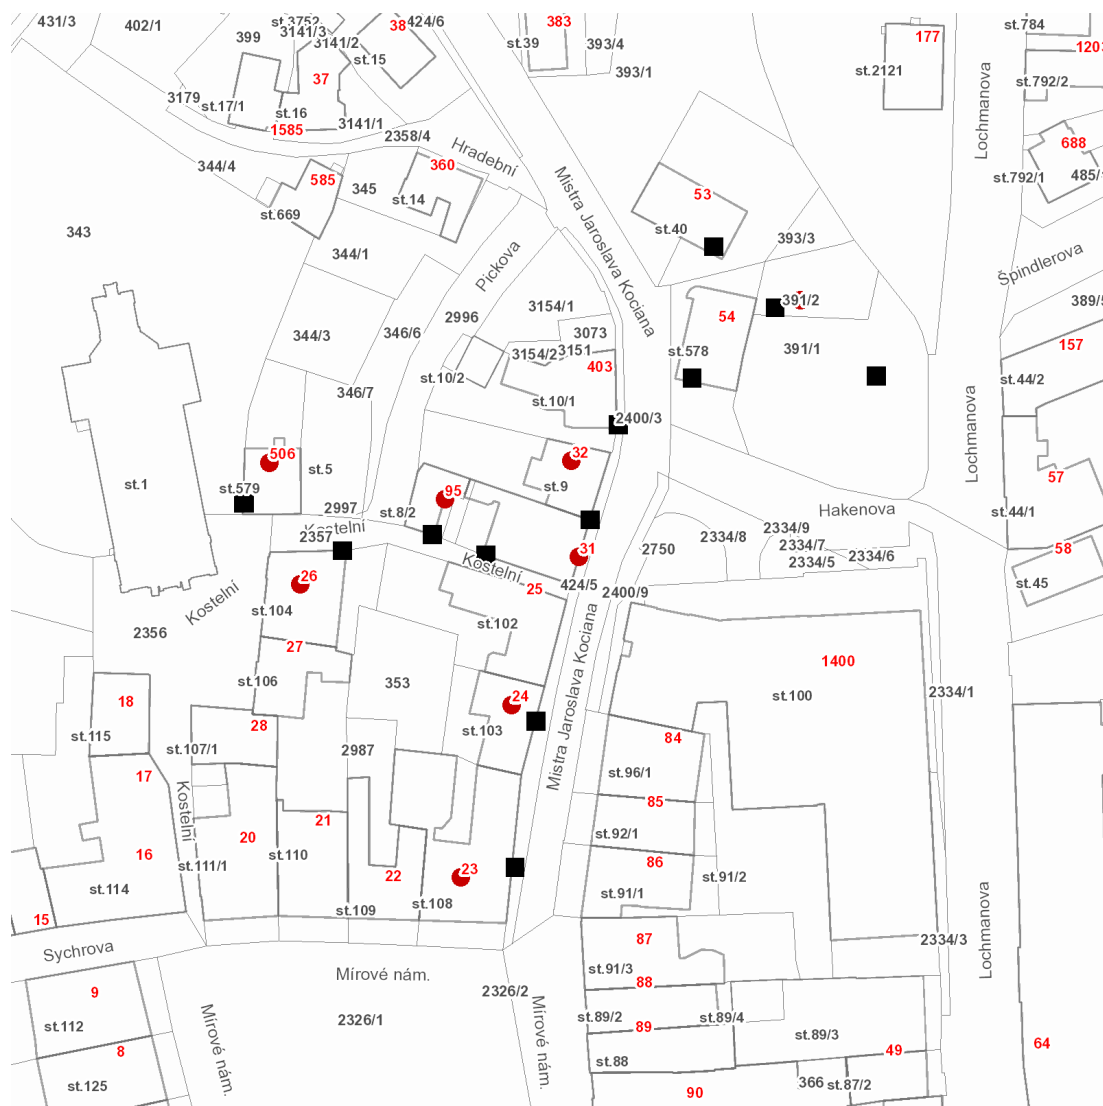

dne **14. 12. 2021** od **7:30** do **15:00** hodin

---

**Plánovaná odstávka zahrnuje tyto lokality:****Ústí nad Orlicí (okres Ústí nad Orlicí)**

**Kostelní: č. p. 26, 95, 506**

**Mírové nám.: č. p. 23**

**Mistra Jaroslava Kociana: č. p. 24, 31, 32**

kat. území **Ústí nad Orlicí (kód 775274): parcelní č. 391/2**

---

**UPOZORNĚNÍ**

**Dotčené zařízení distribuční soustavy je nutné i v době odstávky považovat za zařízení pod napětím**, a proto vás žádáme o dodržení všech zásad bezpečnosti a provedení opatření potřebných k zamezení případných škod na zdraví a majetku. | Provozovatelé výroben elektřiny jsou povinni zajistit přerušení dodávky elektřiny z výroby do vypnutého úseku distribuční soustavy.

**dne 14. 12. 2021 od 7:30 do 15:00 hodin****Orientační mapový podklad odstávkou dotčených lokalit****VYSVĚTLIVKY**

- – adresy dotčené odstávkou elektřiny
- – místa připojení k elektrické síti dotčená odstávkou