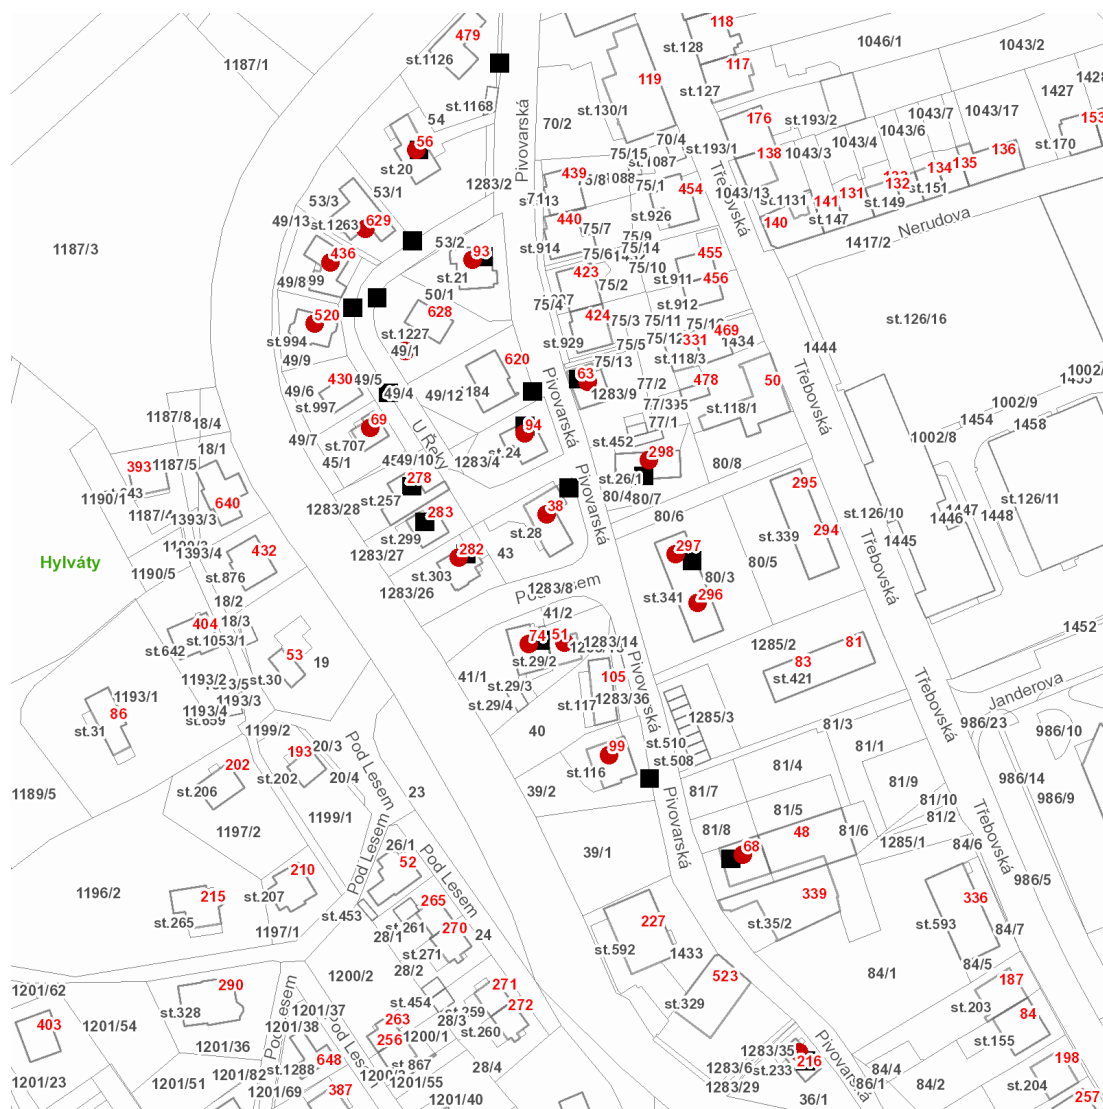

dne **9. 11. 2021** od **8:15** do **15:45** hodin

---

**Plánovaná odstávka zahrnuje tyto lokality:****Ústí nad Orlicí (okres Ústí nad Orlicí)**část obce **Hylváty****Pivovarská: č. p. 38, 51, 56, 63, 68, 74, 93, 94, 99, 216****Pod Lešem: č. p. 282****Třebovská: č. p. 296, 297, 298****U Řeky: č. p. 69, 436, 520, 629**kat. území **Hylváty (kód 775339): parcelní č. 49/1**

**dne 9. 11. 2021 od 8:15 do 15:45 hodin****Orientační mapový podklad odstávkou dotčených lokalit****VYSVĚTLIVKY**

- – adresy dotčené odstávkou elektřiny
- – místa připojení k elektrické síti dotčená odstávkou