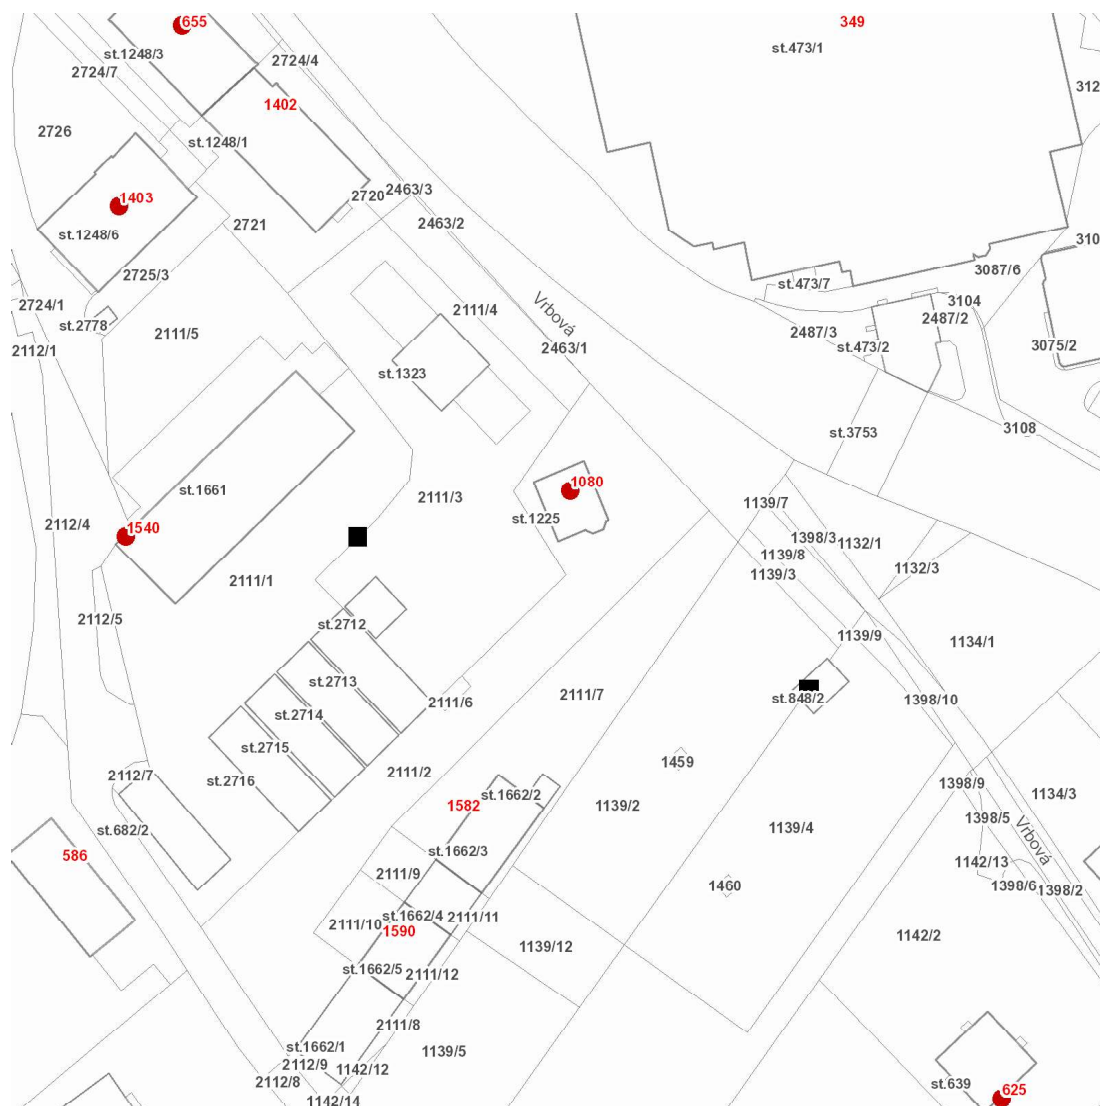

dne **25. 10. 2021** od **7:30** do **13:30** hodin

---

**Plánovaná odstávka zahrnuje tyto lokality:****Ústí nad Orlicí (okres Ústí nad Orlicí)**část obce **Hylváty****Vrbová: č. p. 625**část obce **Ústí nad Orlicí****Lázeňská: č. p. 1403, 1540****Vrbová: č. p. 655, 1080**

### Orientační mapový podklad odstávkou dotčených lokalit

#### VYSVĚTLIVKY

- – adresy dotčené odstávkou elektřiny
- – místa připojení k elektrické síti dotčená odstávkou