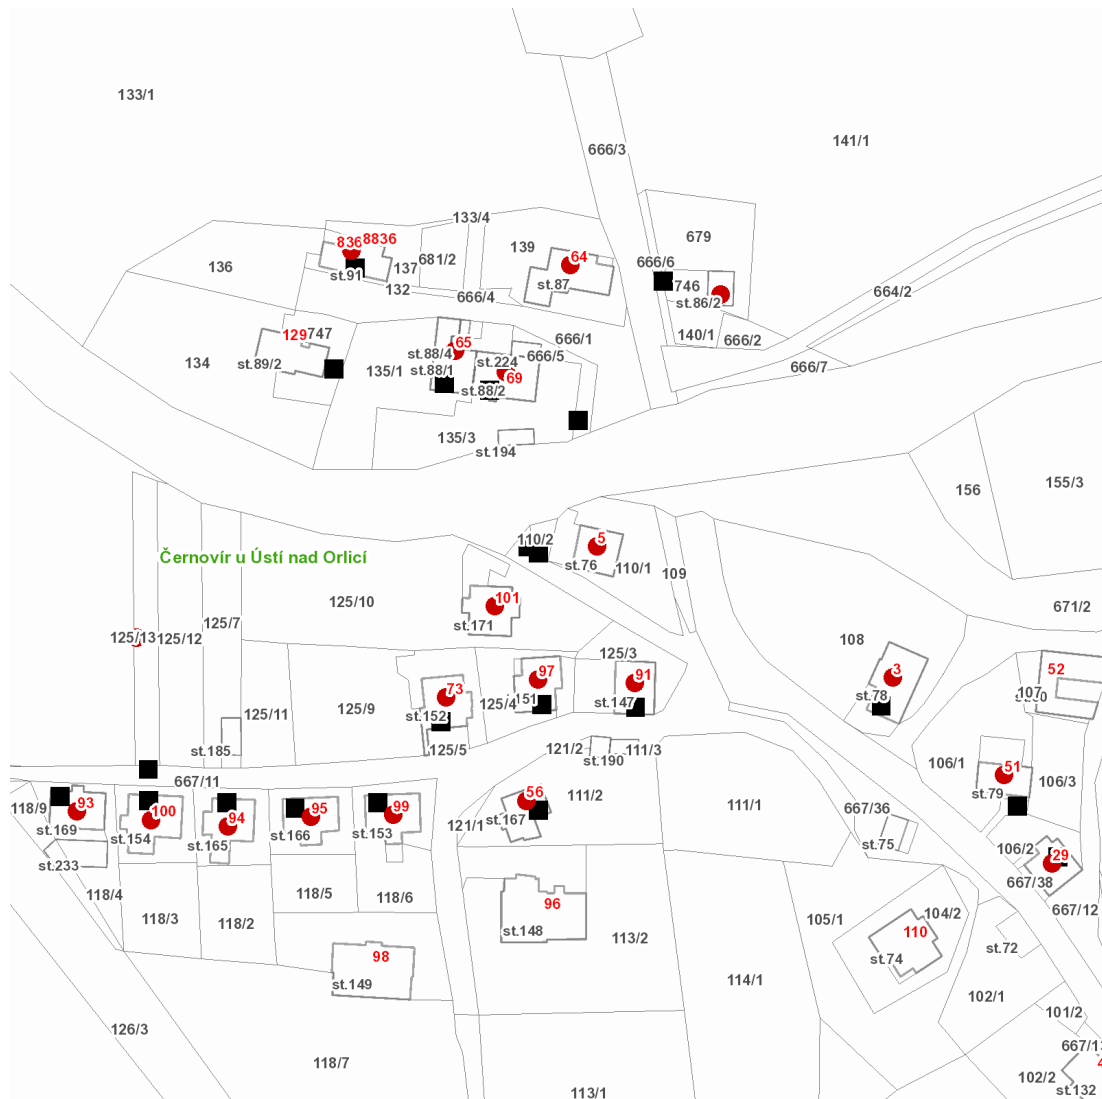

dne **18. 10. 2021** od **8:00** do **12:00** hodin

Plánovaná odstávka zahrnuje tyto lokality:**Ústí nad Orlicí (okres Ústí nad Orlicí)**část obce **Černovír**

č. p. 3, 5, 29, 51, 56, 64, 65, 69, 73, 91, 93, 94, 95, 97, 99, 100, 101

č. ev. 836

kat. území **Černovír u Ústí nad Orlicí** (kód **620611**): parcelní č. 86/2, 125/13

UPOZORNĚNÍ

Dotčené zařízení distribuční soustavy je nutné i v době odstávky považovat za zařízení pod napětím, a proto vás žádáme o dodržení všech zásad bezpečnosti a provedení opatření potřebných k zamezení případných škod na zdraví a majetku. | Provozovatelé výroben elektřiny jsou povinni zajistit přerušení dodávky elektřiny z výroby do vypnutého úseku distribuční soustavy.

dne 18. 10. 2021 od 8:00 do 12:00 hodin

Orientační mapový podklad odstávkou dotčených lokalit

VYSVĚTLIVKY

- – adresy dotčené odstávkou elektřiny
- – místa připojení k elektrické síti dotčená odstávkou

INFORMACE ZASLÁNA