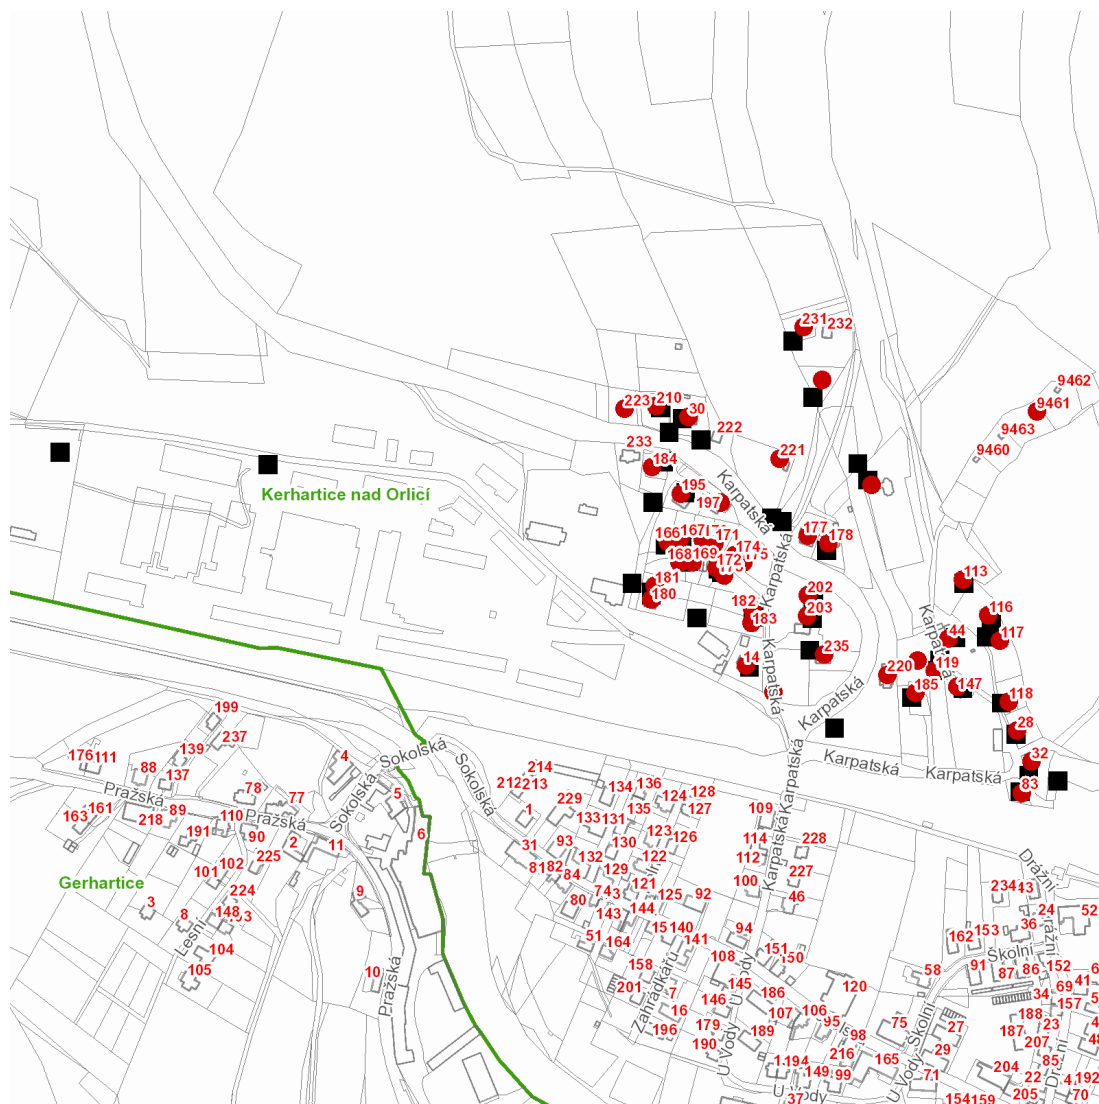

dne **1. 9. 2021** od **7:30** do **16:30** hodin

Plánovaná odstávka zahrnuje tyto lokality:**Ústí nad Orlicí (okres Ústí nad Orlicí)**část obce **Kerhartice**

č. ev. 9461

Karpatská: č. p. 14, 28, 30, 32, 44, 83, 113, 116, 117, 118, 119, 147, 166-175, 177, 178, 180-185, 195, 197, 202, 203, 210, 220, 221, 223, 231, 235kat. území **Kerhartice nad Orlicí (kód 775347): parcelní č.** 100, 224/7, 277/8, 515/1

dne **1. 9. 2021** od **7:30** do **16:30** hodin

Orientační mapový podklad odstávkou dotčených lokalit

VYSVĚTLIVKY

- – adresy dotčené odstávkou elektřiny
- – místa připojení k elektrické síti dotčená odstávkou