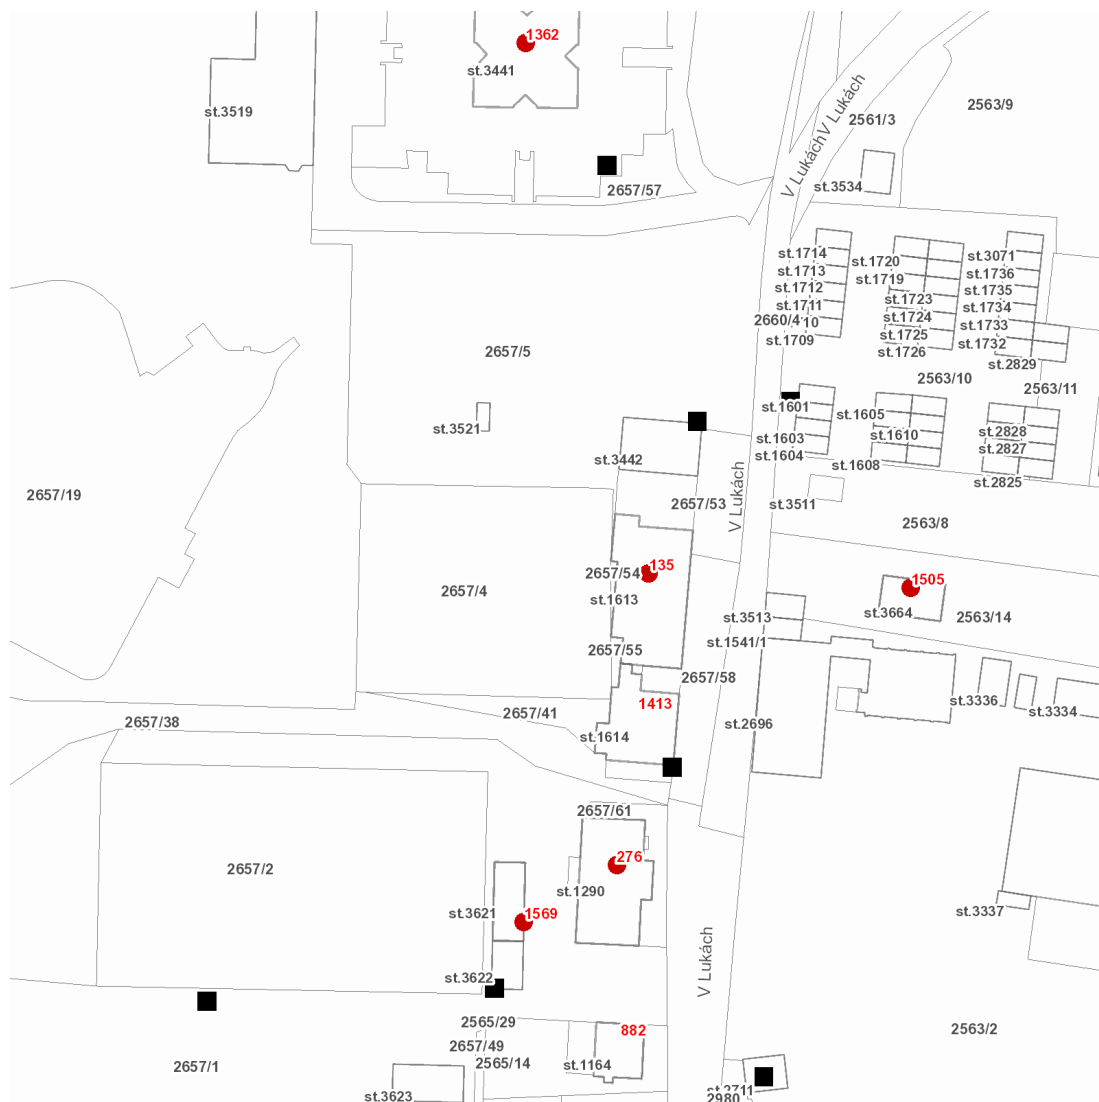

dne **25. 8. 2021** od **7:15** do **14:30** hodin

Plánovaná odstávka zahrnuje tyto lokality:**Ústí nad Orlicí** (okres Ústí nad Orlicí)

V Lukách: č. p. 135, 276, 1362, 1505, 1569

UPOZORNĚNÍ

Dotčené zařízení distribuční soustavy je nutné i v době odstávky považovat za zařízení pod napětím, a proto vás žádáme o dodržení všech zásad bezpečnosti a provedení opatření potřebných k zamezení případných škod na zdraví a majetku. | Provozovatelé výroben elektřiny jsou povinni zajistit přerušeni dodávky elektřiny z výroby do vypnutého úseku distribuční soustavy.

NEJDE VÁM ELEKTŘINA...

TIP: Registrujte se zdarma na www.cezdistribuce.cz/sluzba a informace o odstávkách elektřiny budete dostávat e-mailem nebo SMS. U poruch zasíláme SMS s předpokládanou dobou obnovení dodávek. | Aktuální stav dodávek elektřiny na konkrétní adrese zjistíte snadno, rychle a bez registrace na portále **Bez Štávy** (www.bezstavy.cz).

dne 25. 8. 2021 od 7:15 do 14:30 hodin

Orientační mapový podklad odstávkou dotčených lokalit

VYSVĚTLIVKY

- – adresy dotčené odstávkou elektřiny
- – místa připojení k elektrické síti dotčená odstávkou

INFORMACE ZASLÁNA