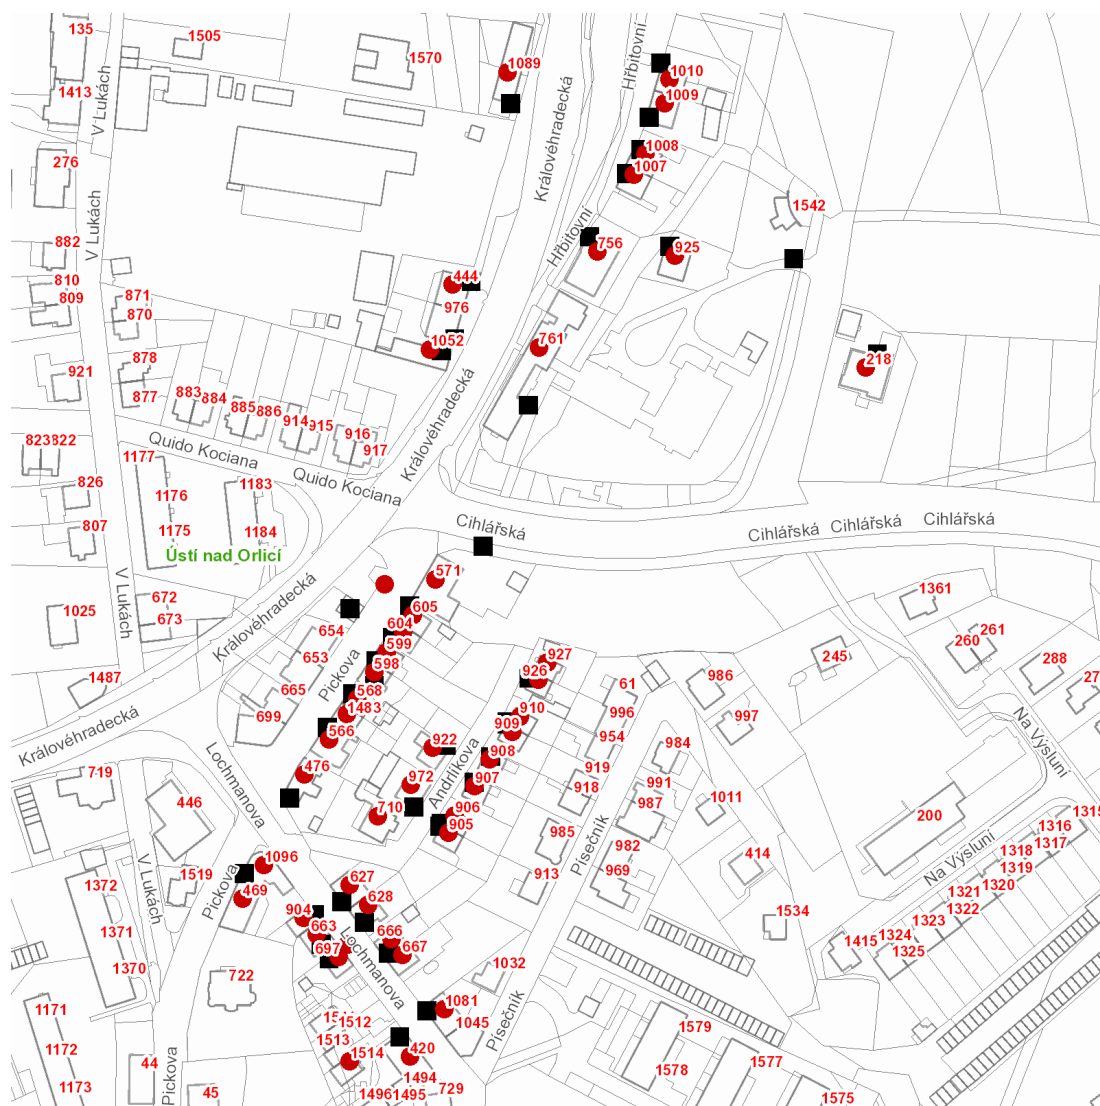

dne **23. 8. 2021** od **7:30** do **14:30** hodin

Plánovaná odstávka zahrnuje tyto lokality:**Ústí nad Orlicí (okres Ústí nad Orlicí)****Andrlíkova: č. p. 710, 905-910, 922, 926, 927, 972****Cihlářská: č. p. 761, 925****Hřbitovní: č. p. 218, 756, 1007, 1008, 1009, 1010****Královéhradecká: č. p. 444, 1052, 1089****Lochmanova: č. p. 420, 627, 628, 663, 666, 667, 697, 904, 1081, 1514****Pickova: č. p. 469, 476, 566, 568, 571, 598, 599, 604, 605, 1096, 1483****kat. území Ústí nad Orlicí (kód 775274): parcelní č. 2400/6, 2554**

dne 23. 8. 2021 od 7:30 do 14:30 hodin**Orientační mapový podklad odstávkou dotčených lokalit****VYSVĚTLIVKY**

- – adresy dotčené odstávkou elektřiny
- – místa připojení k elektrické síti dotčená odstávkou