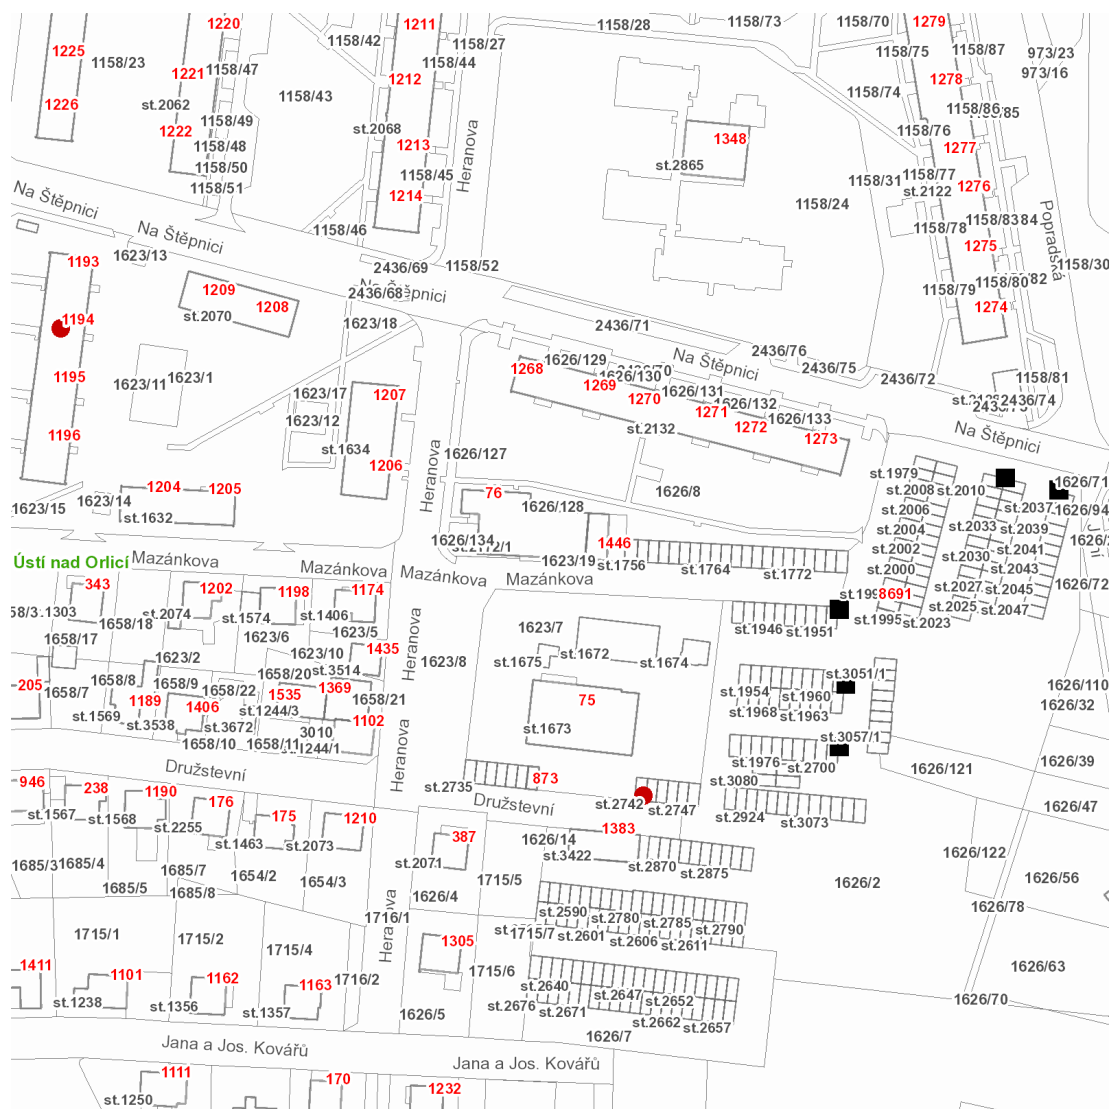

dne **29. 7. 2021** od **7:00** do **18:30** hodin

Plánovaná odstávka zahrnuje tyto lokality:**Ústí nad Orlicí** (okres Ústí nad Orlicí)

Chodská: č. p. 1194

kat. území **Ústí nad Orlicí** (kód **775274**): parcelní č. 2742

dne 29. 7. 2021 od 7:00 do 18:30 hodin

Orientační mapový podklad odstávkou dotčených lokalit

VYSVĚTLIVKY

- – adresy dotčené odstávkou elektřiny
- – místa připojení k elektrické síti dotčená odstávkou

INFORMACE ZASLÁNA