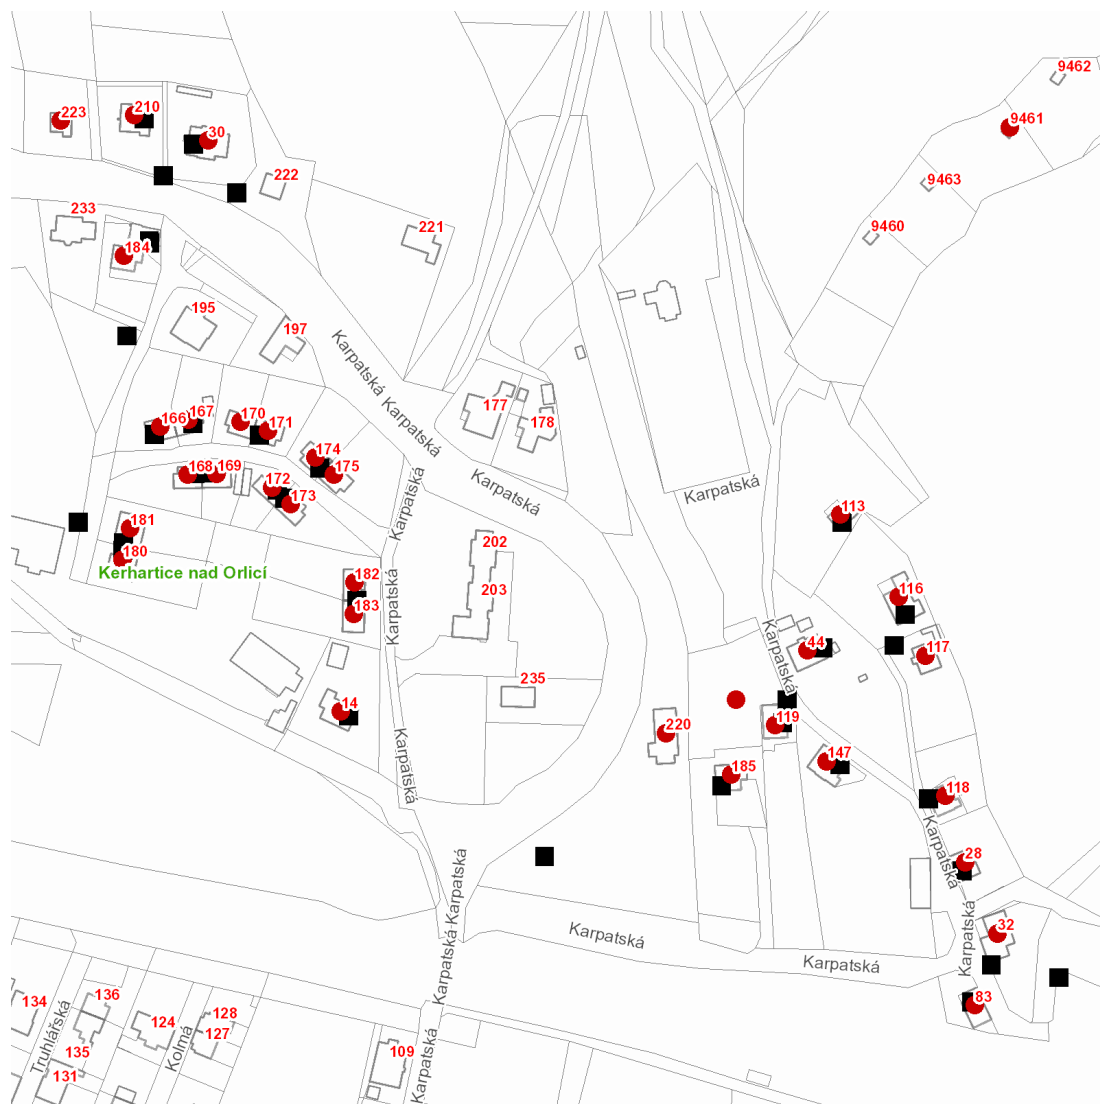

dne **12. 7. 2021** od **8:00** do **14:00** hodin

Plánovaná odstávka zahrnuje tyto lokality:**Ústí nad Orlicí (okres Ústí nad Orlicí)**část obce **Kerhartice**

č. ev. 9461

Karpatská: č. p. 14, 28, 30, 32, 44, 83, 113, 116, 117, 118, 119, 147, 166-175, 180-185, 210, 220, 223kat. území **Kerhartice nad Orlicí (kód 775347): parcelní č. 224/7**

dne 12. 7. 2021 od 8:00 do 14:00 hodin

Orientační mapový podklad odstávkou dotčených lokalit

VYSVĚTLIVKY

- – adresy dotčené odstávkou elektřiny
- – místa připojení k elektrické síti dotčená odstávkou

INFORMACE ZASLÁNA