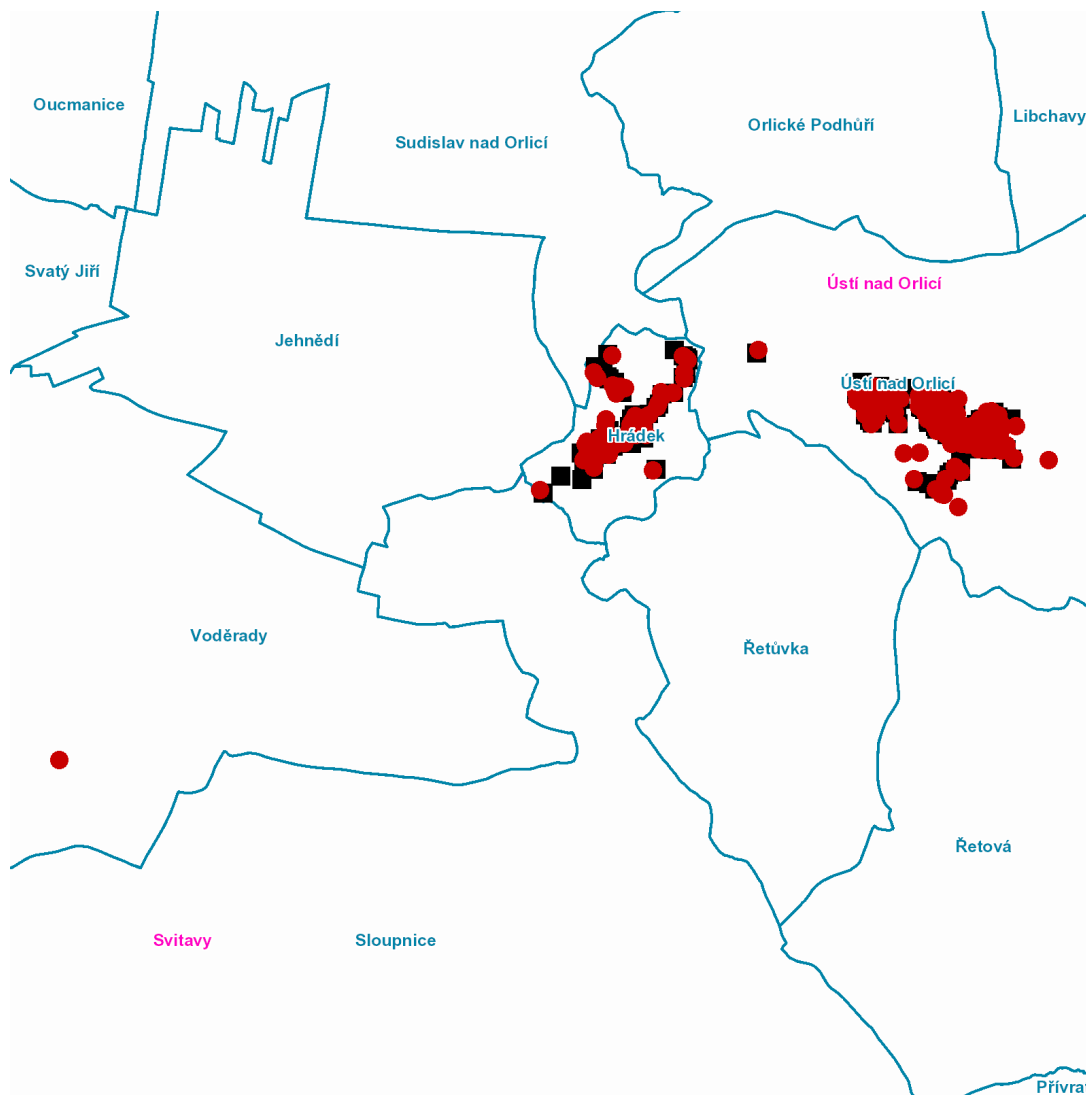

**Školní: č. p. 36, 58, 75, 86, 87, 91, 153, 162, 234**

**Truhlářská: č. p. 130, 131, 133, 134, 135, 136**

**U Vody: č. p. 17, 18, 19, 37, 99, 145, 146, 149, 179, 186, 189, 190, 193, 194, 219**

**Zahrádkářů: č. p. 7, 16, 158, 196, 201**

**dne 16. 6. 2021 od 7:00 do 19:00 hodin****Orientační mapový podklad odstávkou dotčených lokalit****VYSVĚTLIVKY**

- – adresy dotčené odstávkou elektřiny
- – místa připojení k elektrické síti dotčená odstávkou