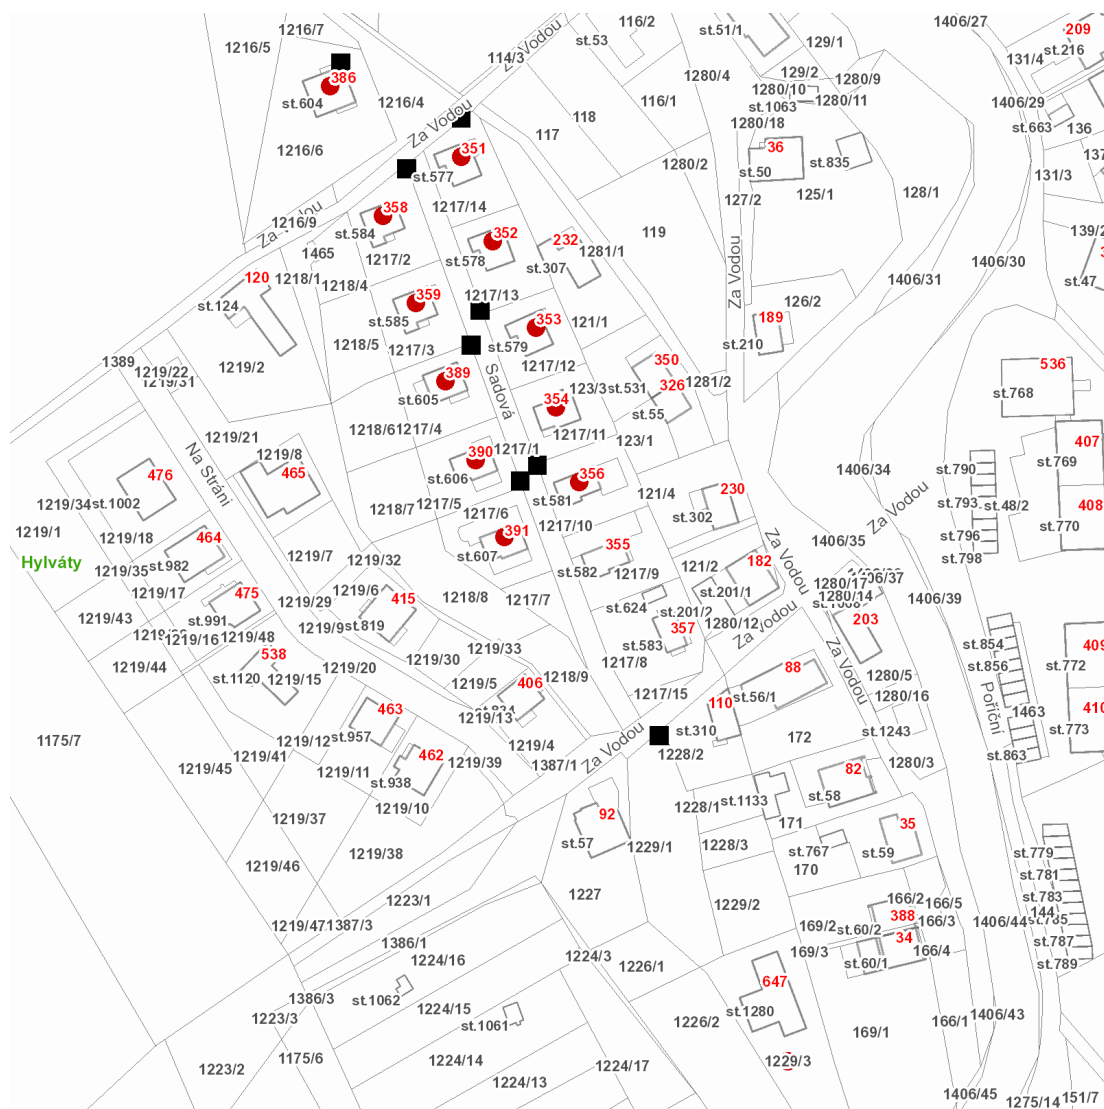

dne **27. 4. 2021** od **10:00** do **12:00** hodin

Plánovaná odstávka zahrnuje tyto lokality:**Ústí nad Orlicí** (okres Ústí nad Orlicí)část obce **Hylváty****Sadová: č. p. 351, 352, 353, 354, 356, 358, 359, 386, 389, 390, 391**kat. území **Hylváty** (kód **775339**): **parcelní č. 1229/3**

dne **27. 4. 2021** od **10:00** do **12:00** hodin

Orientační mapový podklad odstávkou dotčených lokalit

VYSVĚTLIVKY

- – adresy dotčené odstávkou elektřiny
- – místa připojení k elektrické síti dotčená odstávkou