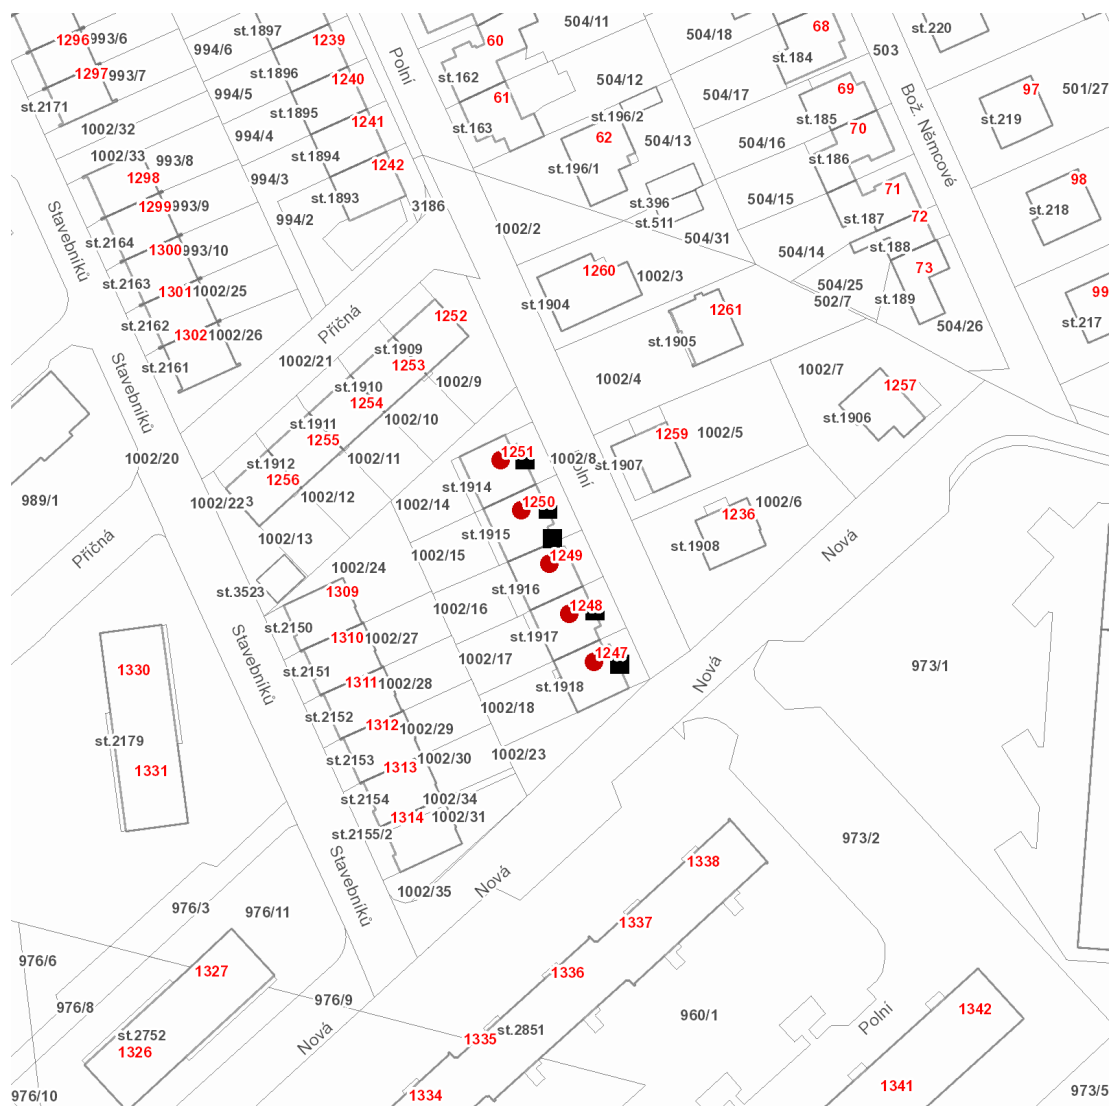

dne **26. 4. 2021** od **8:00** do **18:00** hodin

Plánovaná odstávka zahrnuje tyto lokality:

Ústí nad Orlicí (okres Ústí nad Orlicí)

Polní: č. p. 1247-1251

UPOZORNĚNÍ

Dotčené zařízení distribuční soustavy je nutné i v době odstávky považovat za zařízení pod napětím, a proto vás žádáme o dodržení všech zásad bezpečnosti a provedení opatření potřebných k zamezení případných škod na zdraví a majetku. | Provozovatelé výroben elektřiny jsou povinni zajistit přerušení dodávky elektřiny z výroby do vypnutého úseku distribuční soustavy.

dne 26. 4. 2021 od 8:00 do 18:00 hodin**Orientační mapový podklad odstávkou dotčených lokalit****VYSVĚTLIVKY**

- – adresy dotčené odstávkou elektřiny
- – místa připojení k elektrické síti dotčená odstávkou