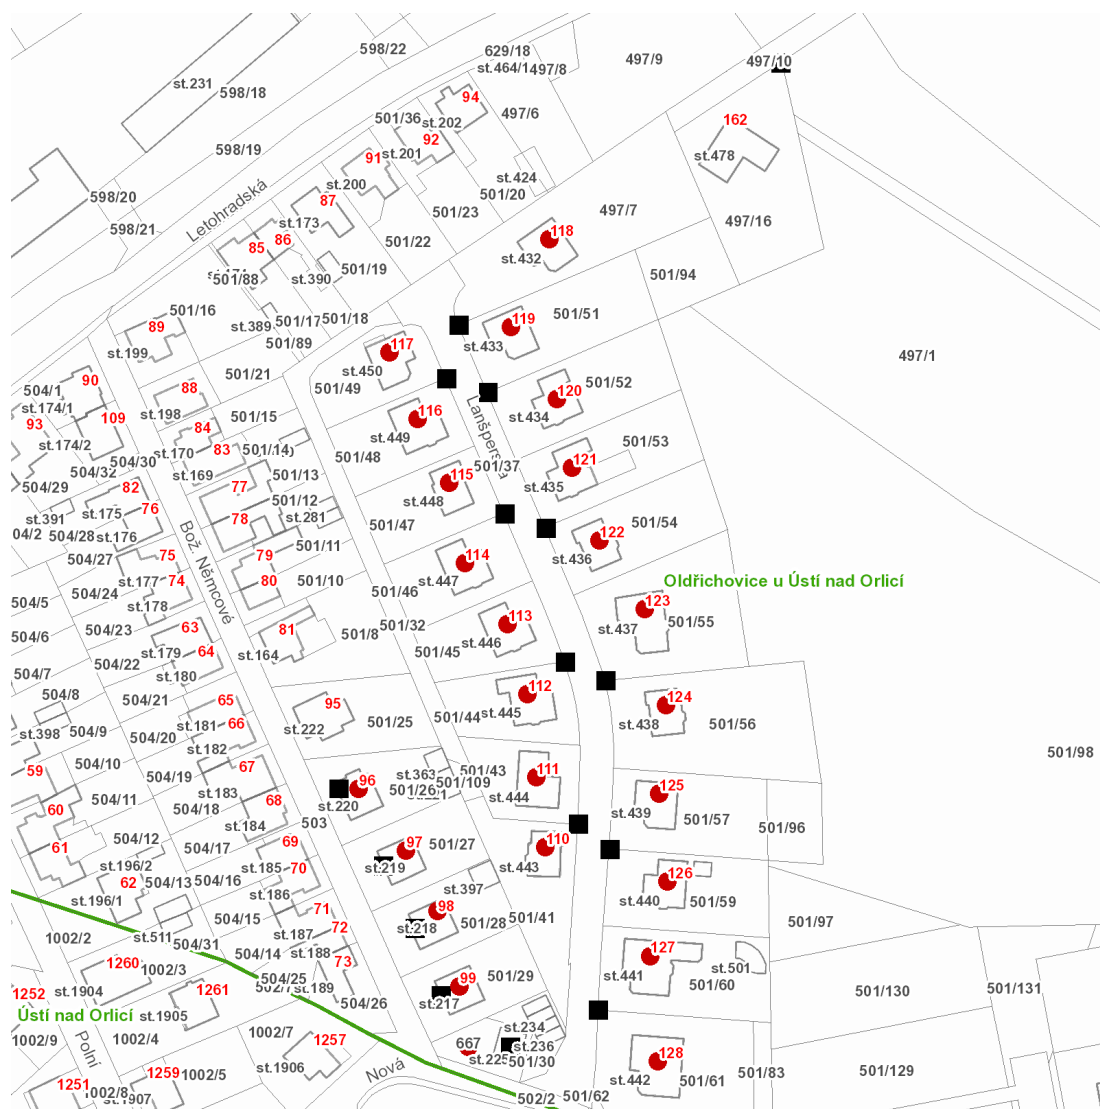

dne **21. 4. 2021** od **8:00** do **18:00** hodin

---

**Plánovaná odstávka zahrnuje tyto lokality:****Ústí nad Orlicí (okres Ústí nad Orlicí)**část obce **Oldřichovice****Bož. Němcové: č. p. 96, 97, 98, 99****Lanšperská: č. p. 110-128**kat. území **Oldřichovice u Ústí nad Orlicí (kód 775355): parcelní č. 667**

**dne 21. 4. 2021 od 8:00 do 18:00 hodin****Orientační mapový podklad odstávkou dotčených lokalit****VYSVĚTLIVKY**

- – adresy dotčené odstávkou elektřiny
- – místa připojení k elektrické síti dotčená odstávkou