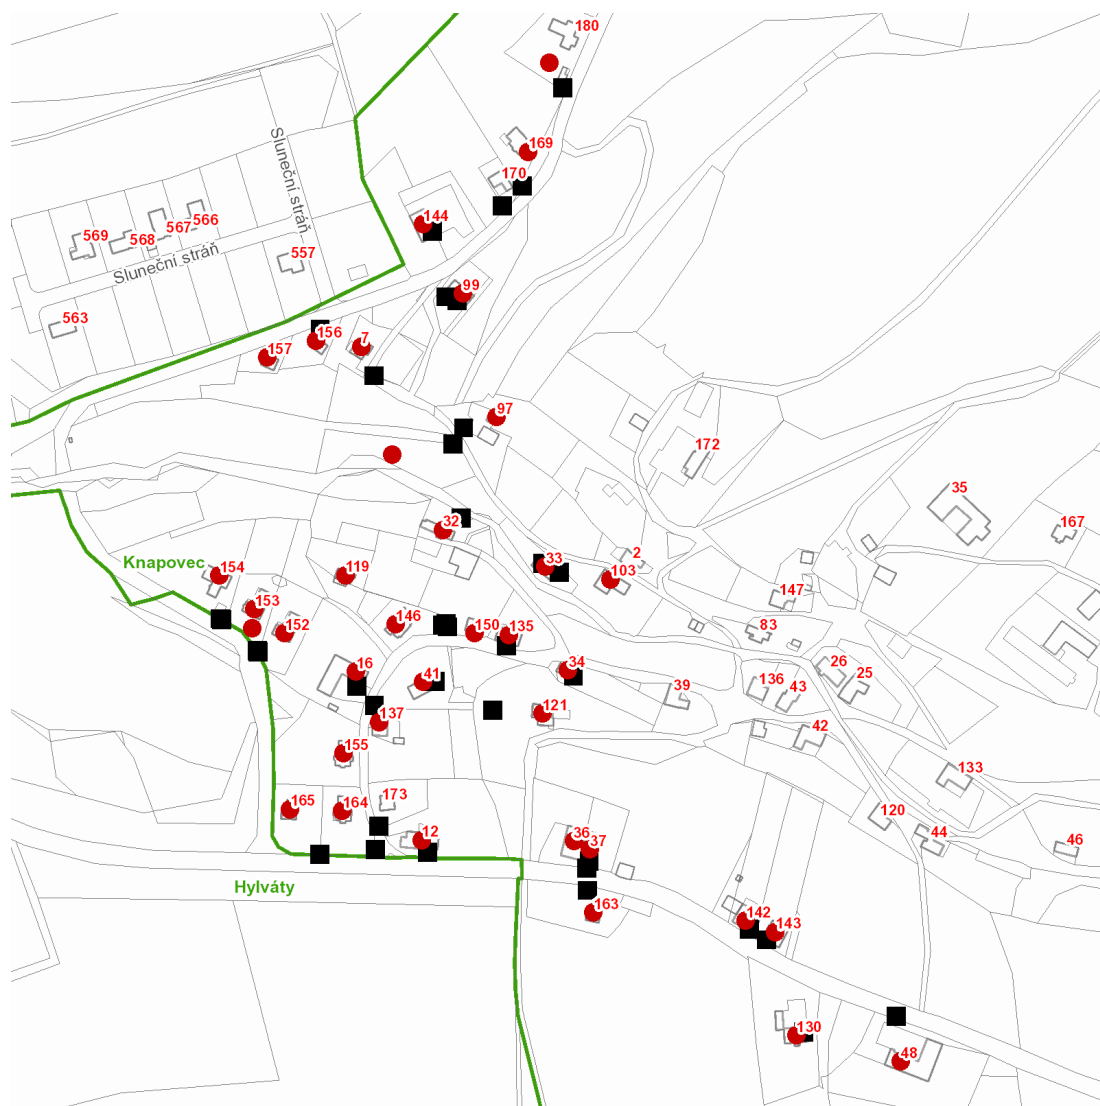

dne **13. 4. 2021** od **11:30** do **14:30** hodin

Plánovaná odstávka zahrnuje tyto lokality:**Ústí nad Orlicí (okres Ústí nad Orlicí)**část obce **Knapovec**č. p. 7, 12, 16, 32, 33, 34, 36, 37, 41, 48, 97, 99, 103, 119, 121, 130, 135, 137, 142, 143, 144, 146, 150,
152-157, 163, 164, 165, 169kat. území **Knapovec** (kód **666831**): **parcelní č.** 759/9, 767/2, 1205/2

UPOZORNĚNÍ

Dotčené zařízení distribuční soustavy je nutné i v době odstávky považovat za zařízení pod napětím, a proto vás žádáme o dodržení všech zásad bezpečnosti a provedení opatření potřebných k zamezení případných škod na zdraví a majetku. | Provozovatelé výroben elektřiny jsou povinni zajistit přerušení dodávky elektřiny z výroby do vypnutého úseku distribuční soustavy.

NEJDE VÁM ELEKTŘINA...

TIP: Registrujte se zdarma na www.cezdistribuce.cz/sluzba a informace o odstávkách elektřiny budete dostávat e-mailem nebo SMS. U poruch zasíláme SMS s předpokládanou dobou obnovení dodávek. | Aktuální stav dodávek elektřiny na konkrétní adrese zjistíte snadno, rychle a bez registrace na portále **Bez Štávy** (www.bezstavy.cz).

dne 13. 4. 2021 od 11:30 do 14:30 hodin**Orientační mapový podklad odstávkou dotčených lokalit****VYSVĚTLIVKY**

- – adresy dotčené odstávkou elektřiny
- – místa připojení k elektrické síti dotčená odstávkou