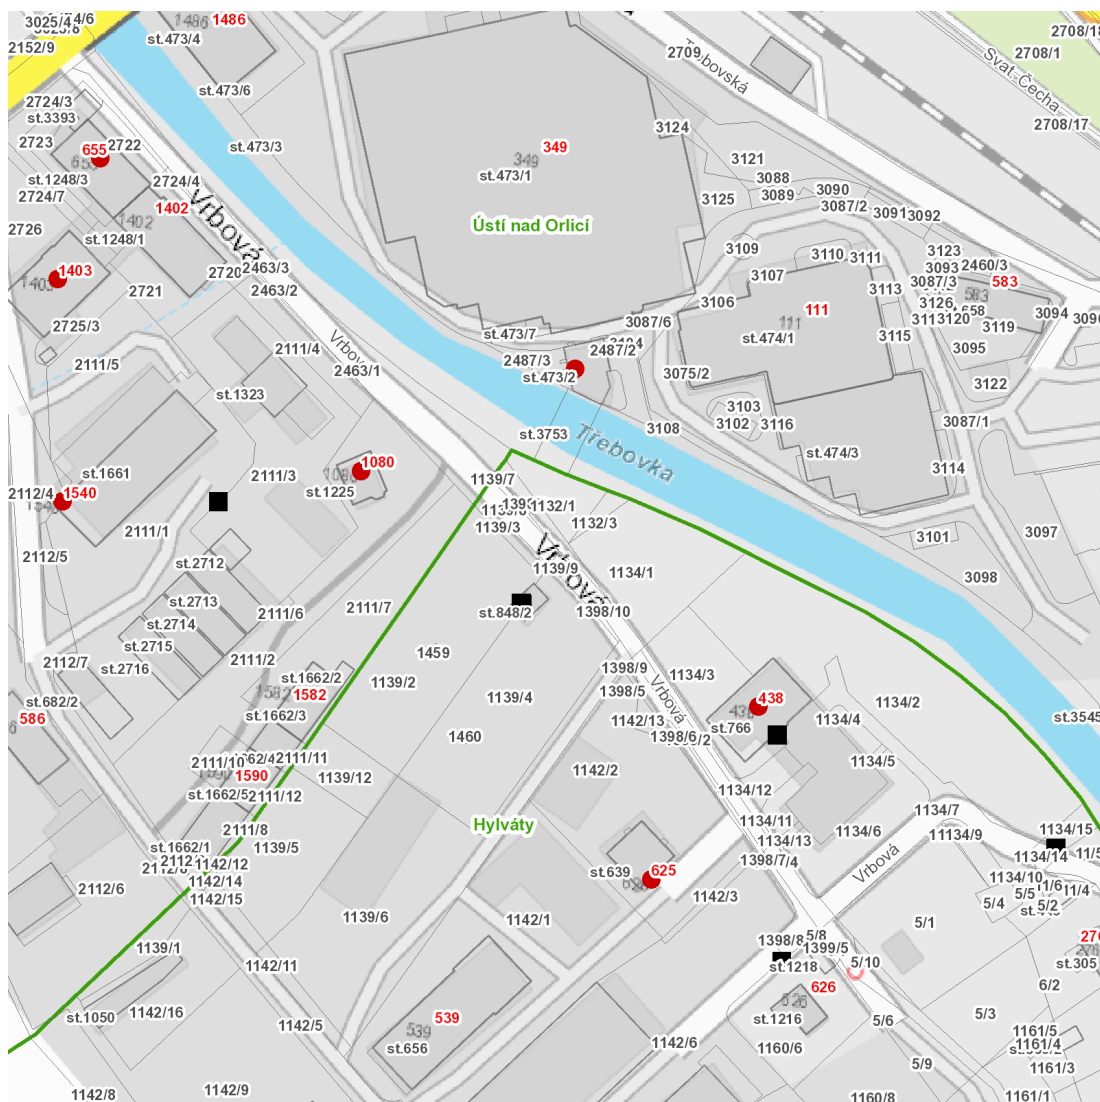

dne **8. 4. 2021** od **7:30** do **11:30** hodin

Plánovaná odstávka zahrnuje tyto lokality:**Ústí nad Orlicí (okres Ústí nad Orlicí)**část obce **Hylváty****Vrbová: č. p. 438, 625**část obce **Ústí nad Orlicí****Lázeňská: č. p. 1403, 1540****Vrbová: č. p. 655, 1080**kat. území **Ústí nad Orlicí (kód 775274): parcelní č. 473/2**

dne 8. 4. 2021 od 7:30 do 11:30 hodin**Orientační mapový podklad odstávkou dotčených lokalit****VYSVĚTLIVKY**

- – adresy dotčené odstávkou elektřiny
- – místa připojení k elektrické síti dotčená odstávkou