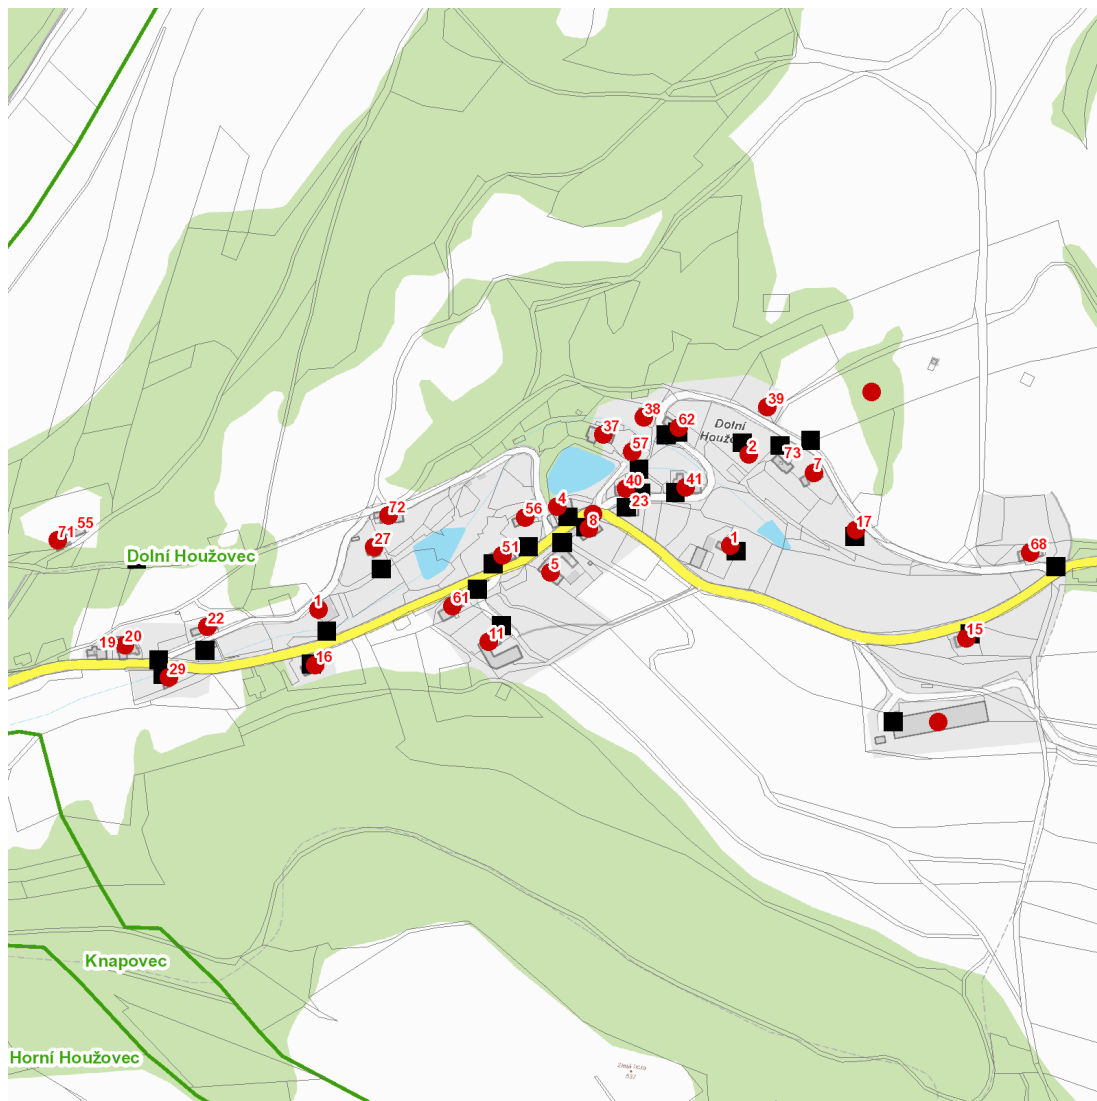

dne **6. 4. 2021** od **12:30** do **14:30** hodin

Plánovaná odstávka zahrnuje tyto lokality:**Ústí nad Orlicí (okres Ústí nad Orlicí)**část obce **Dolní Houžovec**

č. p. 1, 2, 4, 5, 7, 8, 11, 15, 16, 17, 20, 22, 27, 29, 37-41, 51, 56, 57, 61, 62, 68, 71, 72

kat. území **Dolní Houžovec** (kód **666815**): parcelní č. 58, 109/1, 374/2, 626

UPOZORNĚNÍ

Dotčené zařízení distribuční soustavy je nutné i v době odstávky považovat za zařízení pod napětím, a proto vás žádáme o dodržení všech zásad bezpečnosti a provedení opatření potřebných k zamezení případných škod na zdraví a majetku. | Provozovatelé výroben elektřiny jsou povinni zajistit přerušení dodávky elektřiny z výroby do vypnutého úseku distribuční soustavy.

dne 6. 4. 2021 od 12:30 do 14:30 hodin**Orientační mapový podklad odstávkou dotčených lokalit****VYSVĚTLIVKY**

- – adresy dotčené odstávkou elektřiny
- – místa připojení k elektrické síti dotčená odstávkou