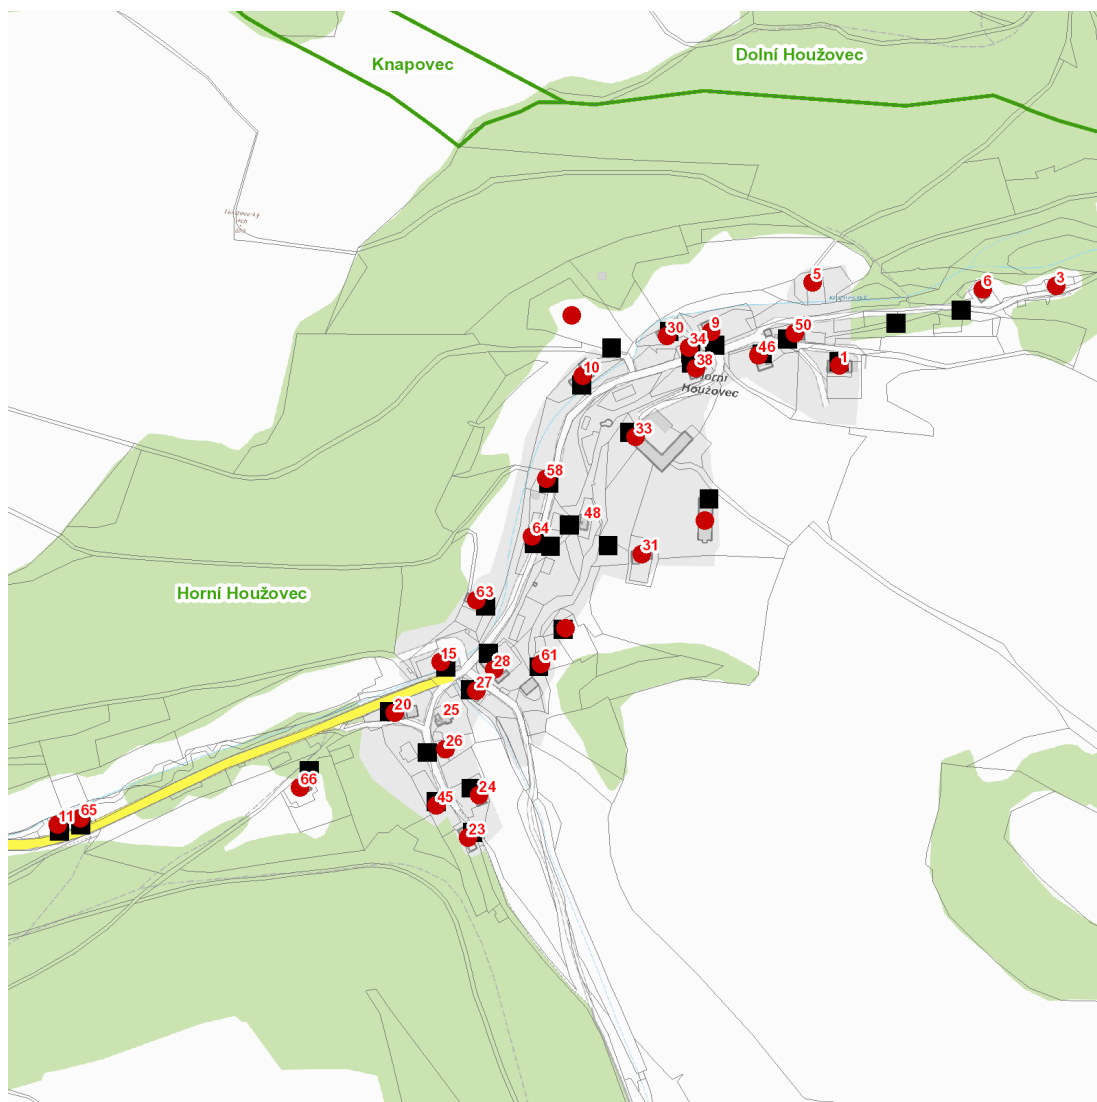

dne **6. 4. 2021** od **7:30** do **12:00** hodin

Plánovaná odstávka zahrnuje tyto lokality:**Ústí nad Orlicí (okres Ústí nad Orlicí)**část obce **Horní Houžovec**

č. p. 1, 3, 5, 6, 9, 10, 11, 15, 20, 23, 24, 26, 27, 28, 30, 31, 33, 34, 38, 45, 46, 50, 58, 61, 63, 64, 65, 66

kat. území **Horní Houžovec** (kód **666823**): **parcelní č.** 58, 93, 792/1

UPOZORNĚNÍ

Dotčené zařízení distribuční soustavy je nutné i v době odstávky považovat za zařízení pod napětím, a proto vás žádáme o dodržení všech zásad bezpečnosti a provedení opatření potřebných k zamezení případných škod na zdraví a majetku. | Provozovatelé výroben elektřiny jsou povinni zajistit přerušení dodávky elektřiny z výroby do vypnutého úseku distribuční soustavy.

NEJDE VÁM ELEKTŘINA...

TIP: Registrujte se zdarma na www.cezdistribuce.cz/sluzba a informace o odstávkách elektřiny budete dostávat e-mailem nebo SMS. U poruch zasíláme SMS s předpokládanou dobou obnovení dodávek. | Aktuální stav dodávek elektřiny na konkrétní adrese zjistíte snadno, rychle a bez registrace na portále **Bez Štávy** (www.bezstavy.cz).

dne 6. 4. 2021 od 7:30 do 12:00 hodin**Orientační mapový podklad odstávkou dotčených lokalit****VYSVĚTLIVKY**

- – adresy dotčené odstávkou elektřiny
- – místa připojení k elektrické síti dotčená odstávkou