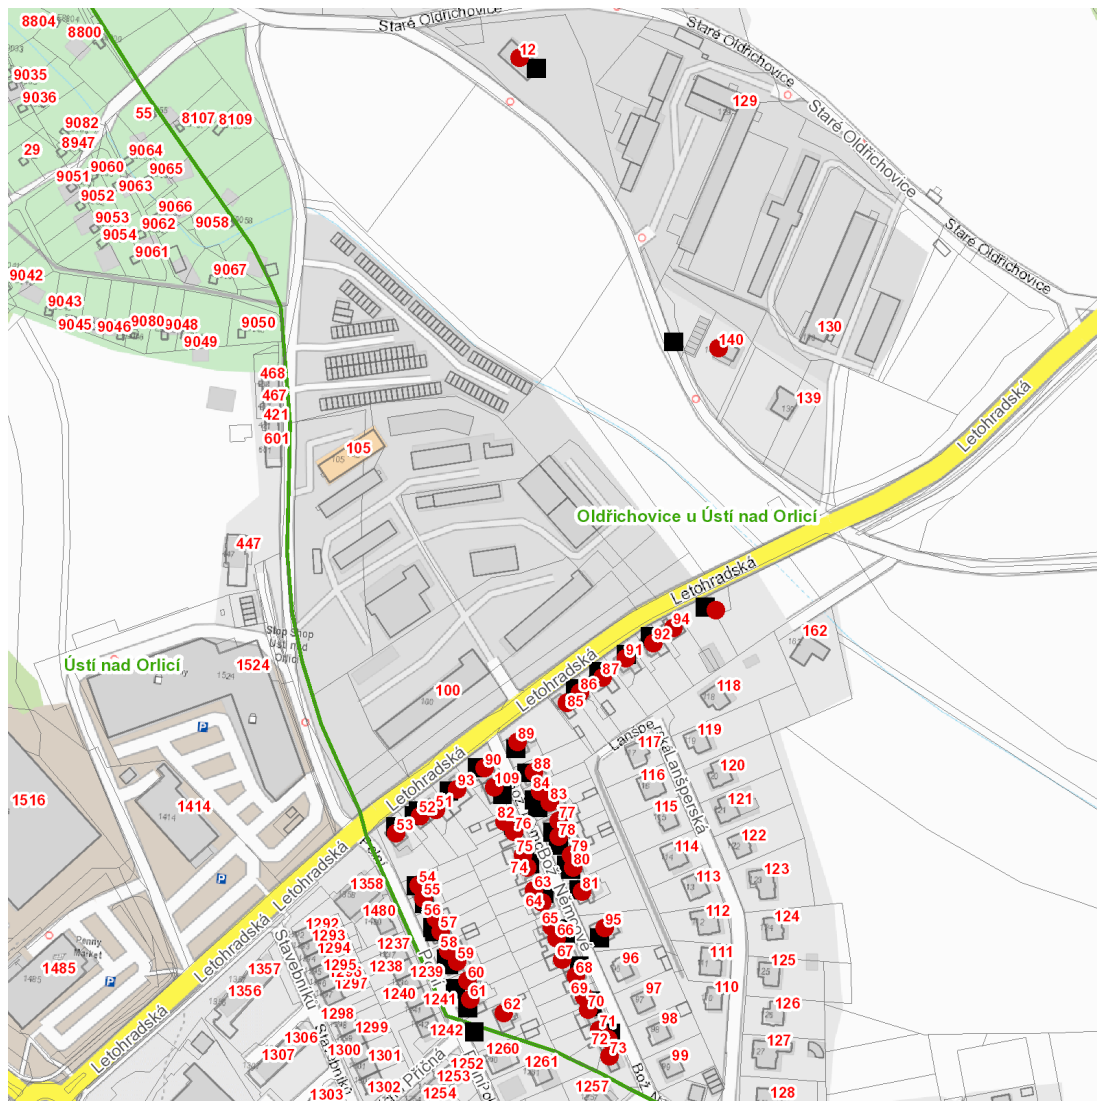

dne **31. 3. 2021** od **7:45** do **14:15** hodin

---

**Plánovaná odstávka zahrnuje tyto lokality:****Ústí nad Orlicí (okres Ústí nad Orlicí)**část obce **Oldřichovice****Bož. Němcové: č. p. 63-84, 88, 89, 95, 109****Letohradská: č. p. 51, 52, 53, 85, 86, 87, 90-94****Polní: č. p. 54-62****Staré Oldřichovice: č. p. 12, 140**kat. území **Oldřichovice u Ústí nad Orlicí (kód 775355): parcelní č. 497/8**

**dne 31. 3. 2021 od 7:45 do 14:15 hodin****Orientační mapový podklad odstávkou dotčených lokalit****VYSVĚTLIVKY**

- – adresy dotčené odstávkou elektřiny
- – místa připojení k elektrické síti dotčená odstávkou