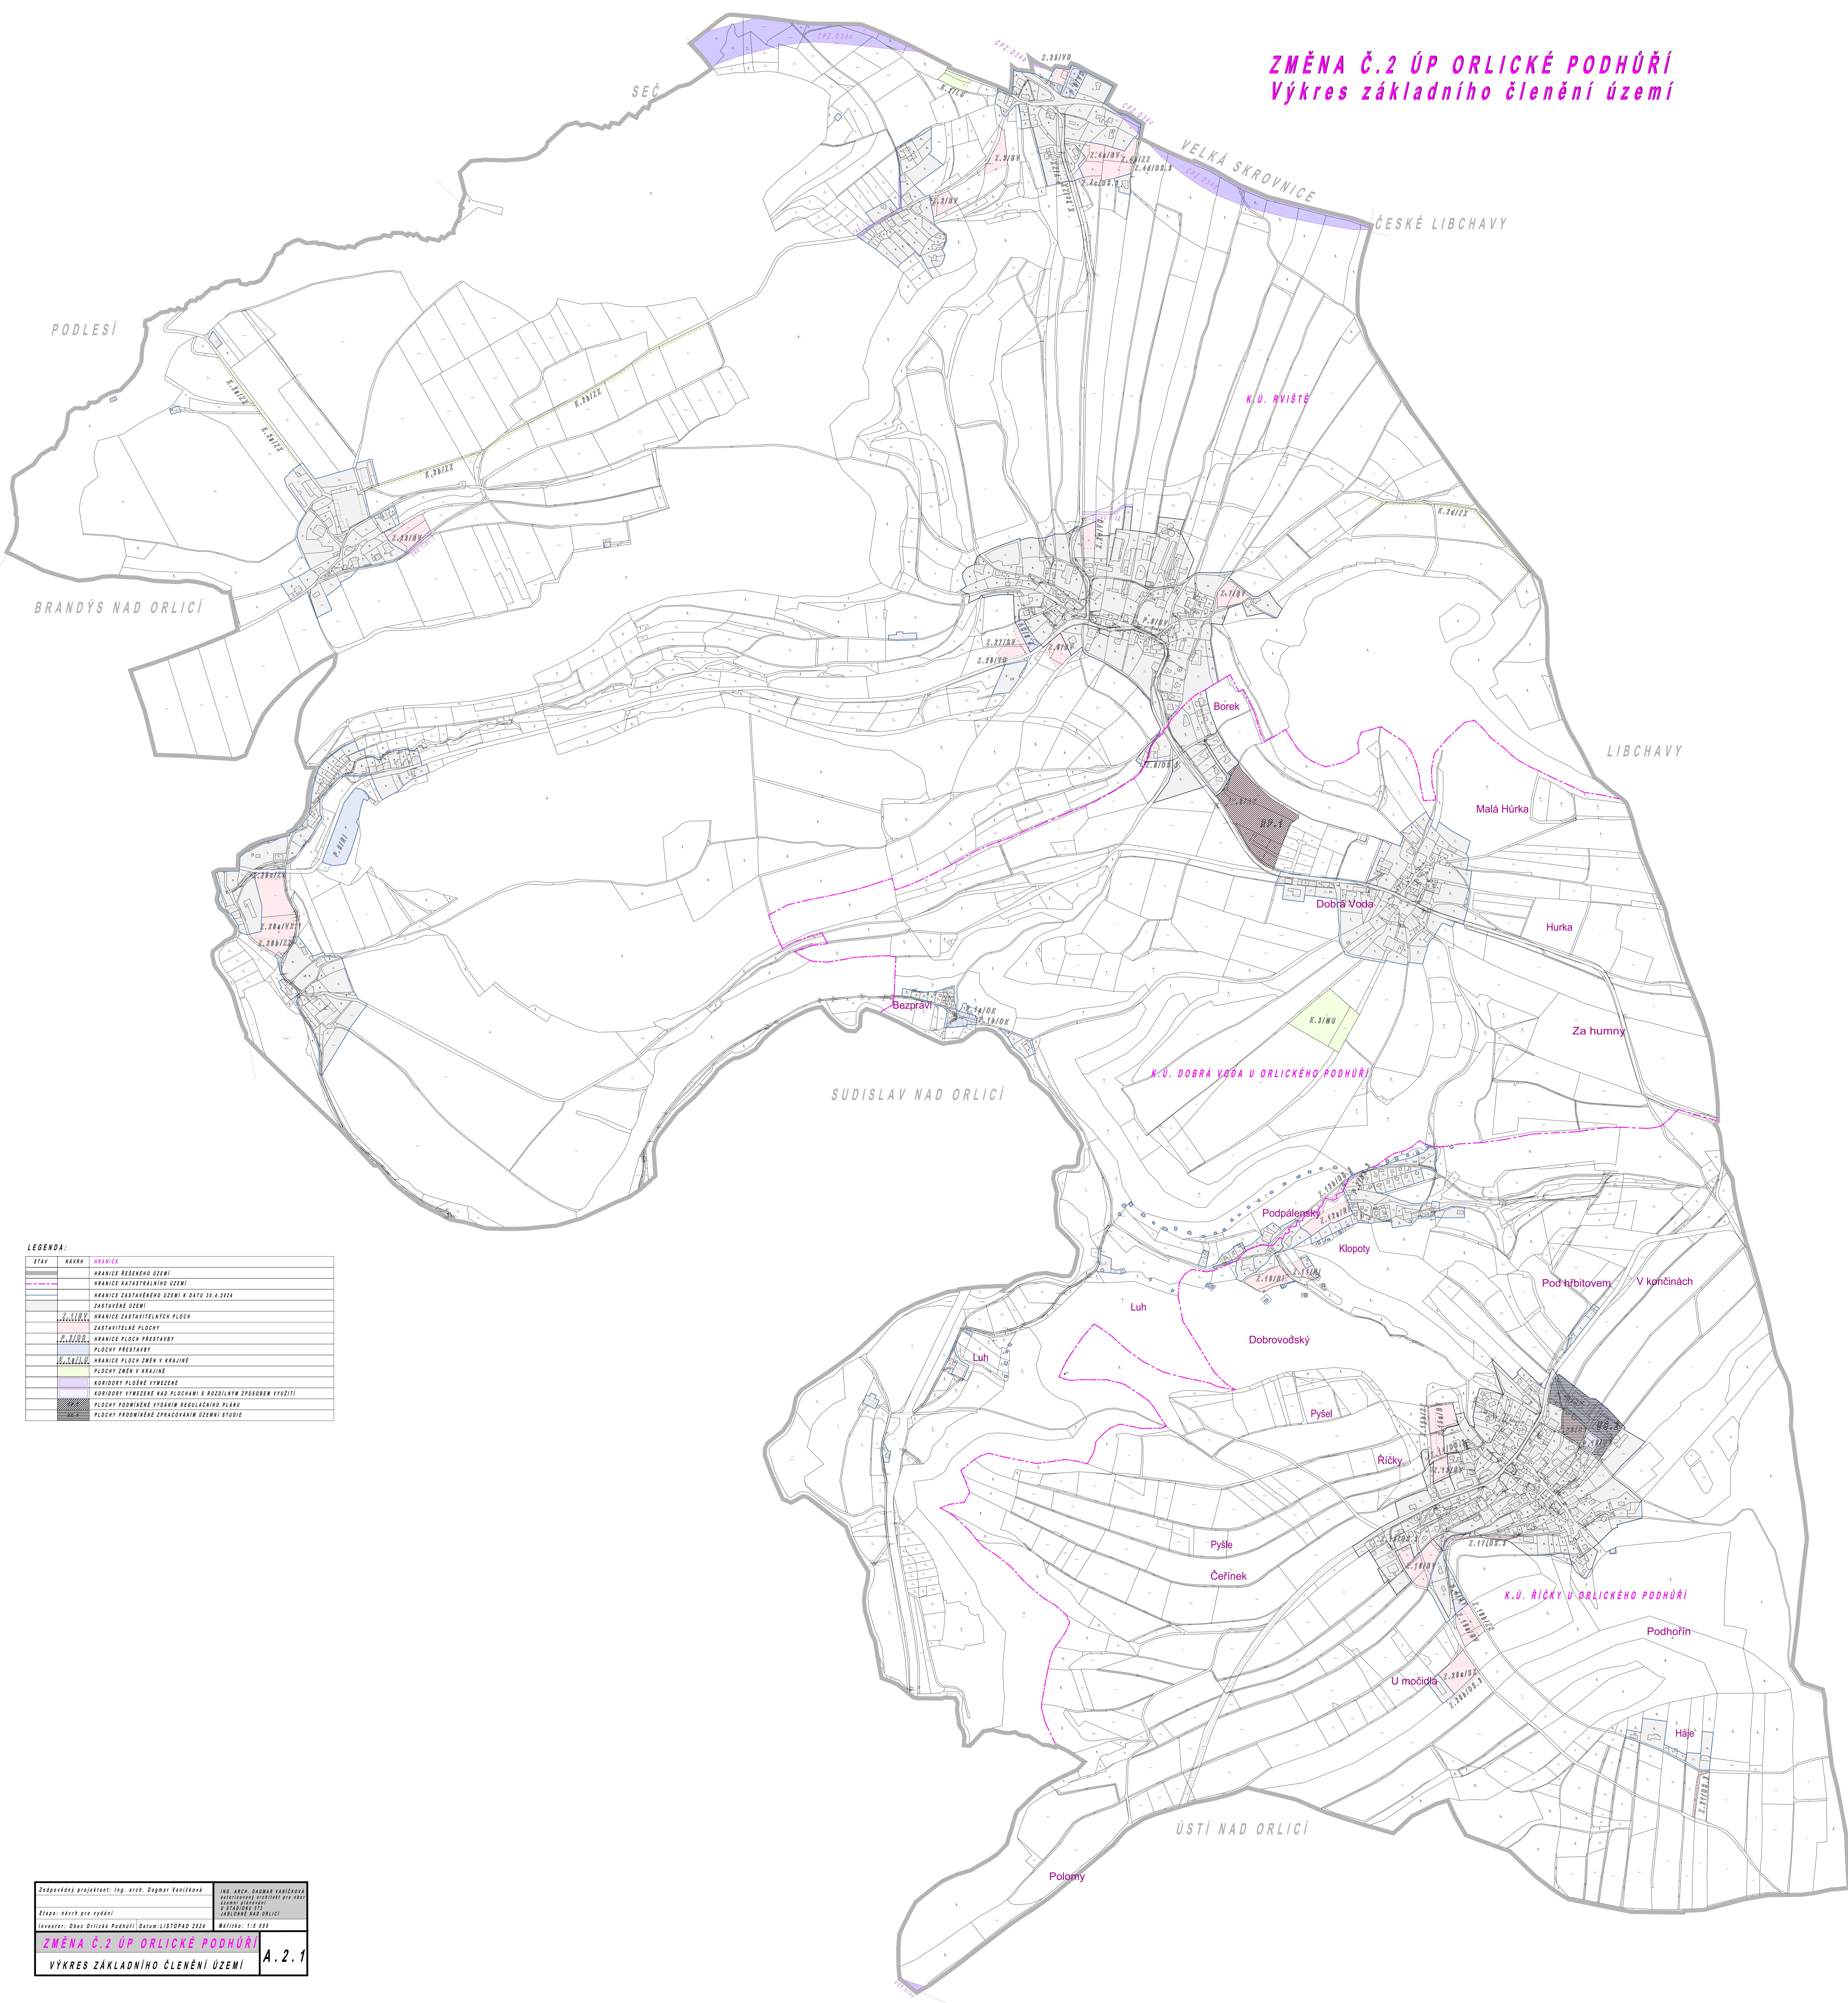

ZMĚNA Č.2 ÚP ORLICKÉ PODHŮŘÍ Výkres základního členění území

LEGENDA:

STAV	NAVRY	HRANICE
		HRANICE ŘEŠENÉHO ÚZEMÍ
		HRANICE NÁSTAVBY ÚZEMÍ
		HRANICE ZASTAVĚNÉHO ÚZEMÍ K DATU 31.12.2024
		ZASTAVĚNÉ ÚZEMÍ
		HRANICE ZASTAVITELNÝCH PLOCH
		ZASTAVITELNÉ PLOCHY
		HRANICE PLOCH PŘESTAVBY
		PLOCHY PŘESTAVBY
		HRANICE PLOCH ZMĚN V KRAJINĚ
		PLOCHY ZMĚN V KRAJINĚ
		KORIDORY PLOŠNÉ VYKRESE
		KORIDORY VYKRESE NAD PLOCHAMI S ROZDÍLNÝM ZPŮSOBEM VYUŽITÍ
		PLOCHY PODMÍNĚNĚ VYDANÝM REGULÁČNÍM PLÁNŮM
		PLOCHY PODMÍNĚNĚ ZPRACOVANÝM ÚZEMNÍM STUDIEM