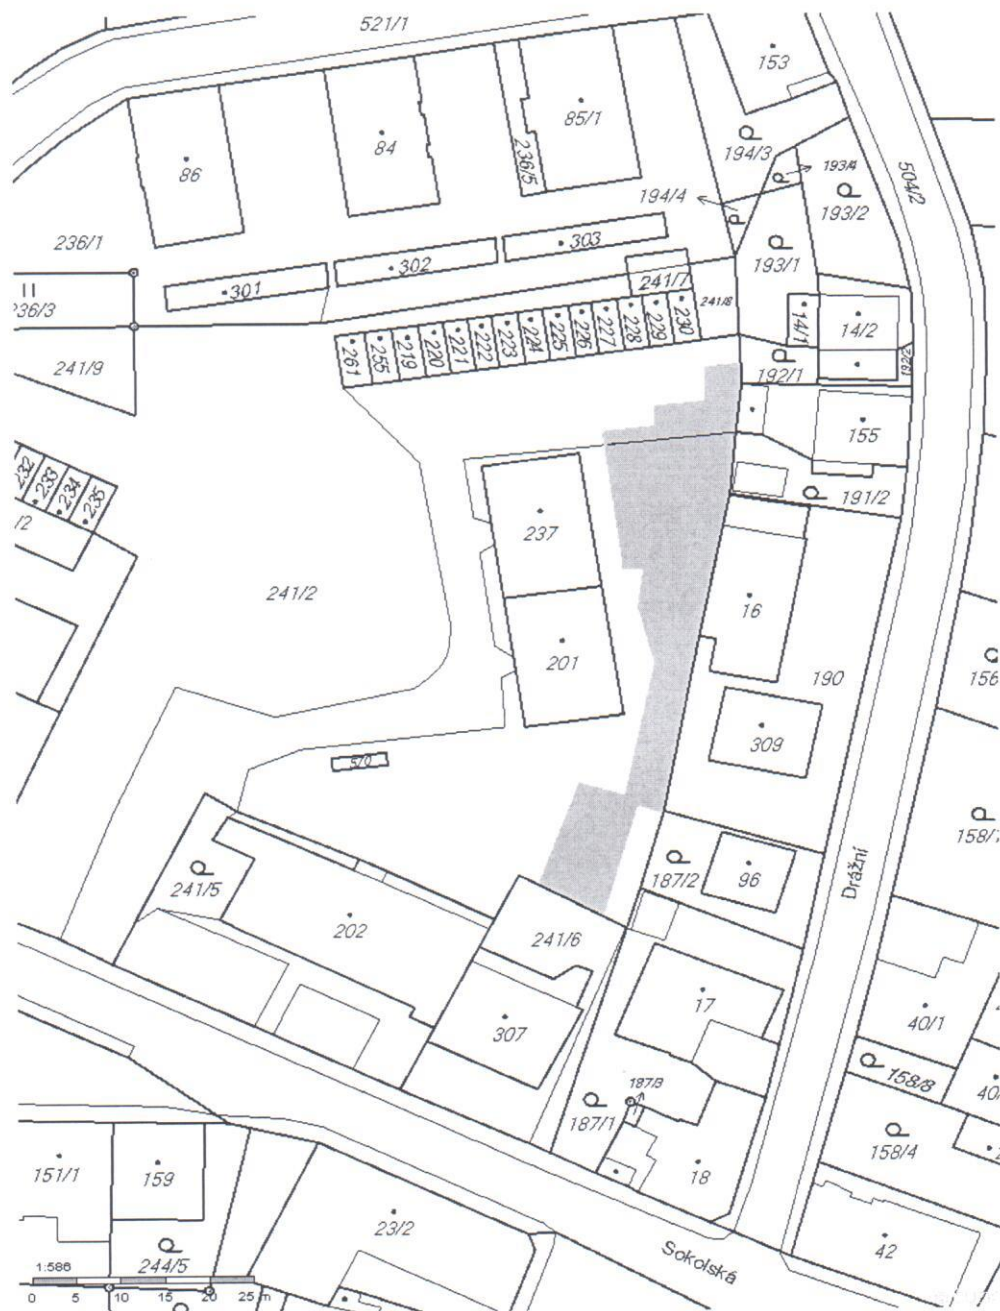

**Záměr pronájmu částí p.p.č. 241/2
v k.ú. Kerhartice nad Orlicí, v obci Ústí nad Orlicí**

Město Ústí nad Orlicí zveřejňuje **záměr pronájmu** částí p.p.č. 241/2 v k.ú. Kerhartice nad Orlicí, v obci Ústí nad Orlicí, který byl schválen Radou města Ústí nad Orlicí dne 16.5.2016 usnesením č. 1277/53/RM/2016. Jedná se pozemek v ul. Sokolská.

Bližší informace o tomto záměru Vám sdělí Městský úřad v Ústí nad Orlicí – majetkoprávní odbor.

Vyřizuje: Ing. Hana Zemanová (tel. 465 514 225), zemanova@muuo.cz

Vyvěšeno: 18.05.2016
Svěšeno: 06.06.2016

18-05-2016