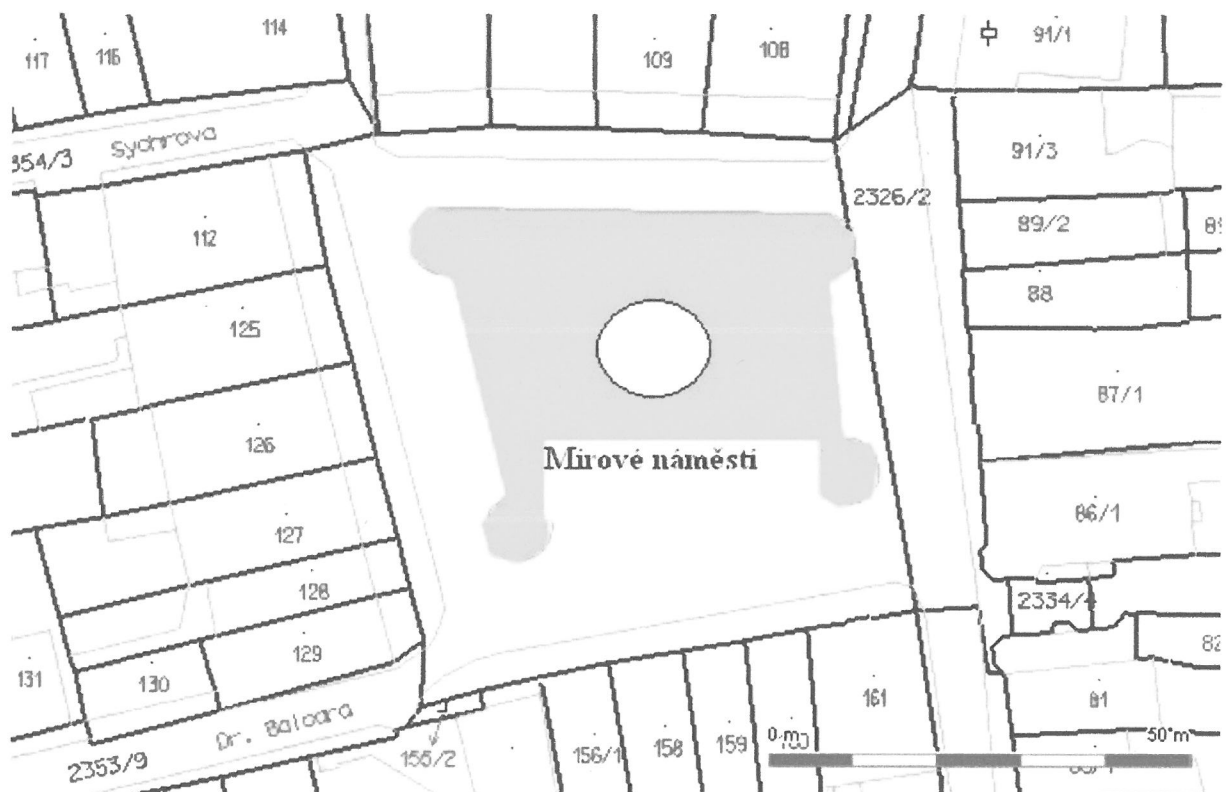

2214/15

Záměr pronájmu části p.p.č. 2326/1 v obci a k.ú. Ústí nad Orlicí

Město Ústí nad Orlicí je vlastníkem p.p.č. 2326/1 Mírové náměstí v obci a k. ú. Ústí nad Orlicí. Záměrem je pronájem výše uvedeného pozemku za účelem konání farmářských trhů.

Bližší informace o tomto záměru Vám sdělí Městský úřad v Ústí nad Orlicí – majetkoprávní odbor.

Vyřizuje: J. Urbanová (tel. 465 514 262)

Vyvěšeno: 26.02.2015

Svěšeno: 15.03.2015