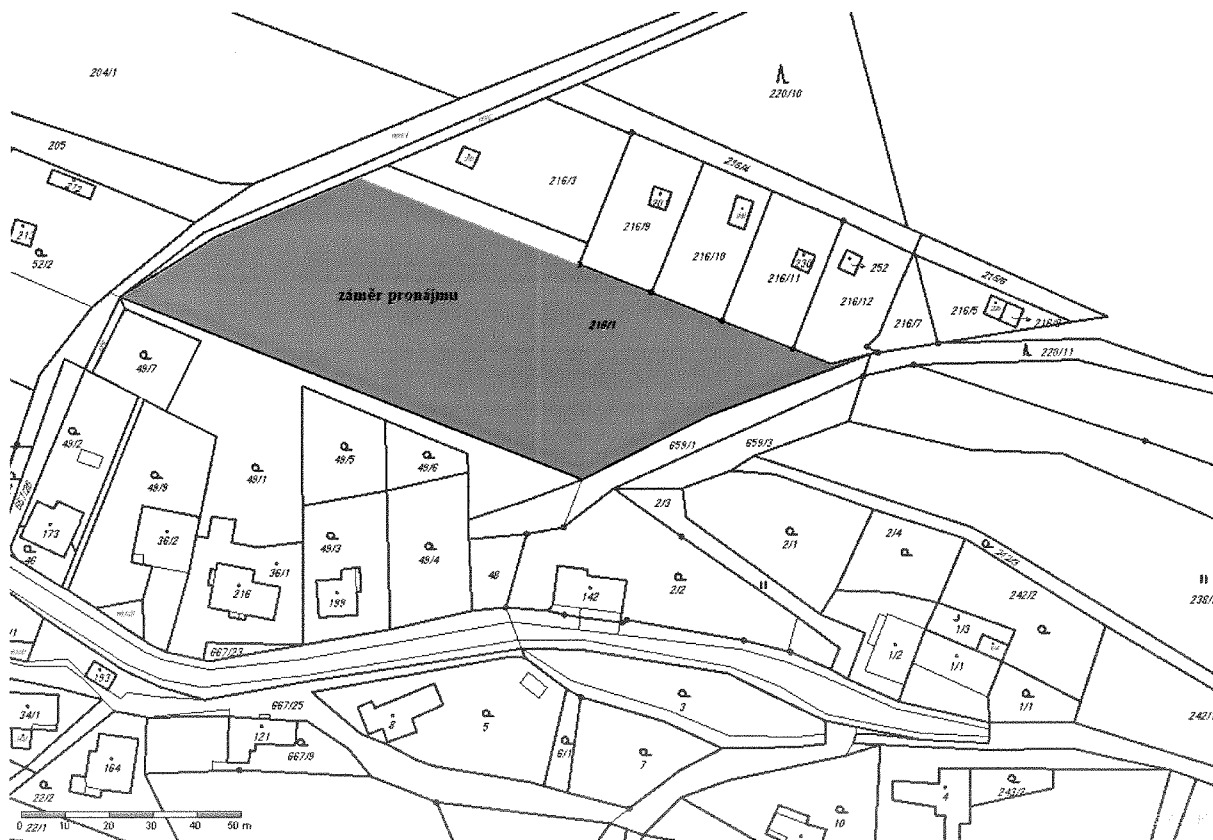

Záměr pronájmu/pachtu části p.p.č. 216/1 v k.ú. Černovír, v obci Ústí nad Orlicí

Město Ústí nad Orlicí je vlastníkem p.p.č. 216/1 v k.ú. Hylváty, v obci Ústí nad Orlicí. Záměrem je pronájem/pacht části výše uvedeného pozemku o výměře 5225 m² za účelem sečení trávy.

Bližší informace o tomto záměru Vám sdělí Městský úřad v Ústí nad Orlicí – majetkoprávní odbor.

Vyřizuje: Ing. Hana Zemanová (tel. 465 514 225)