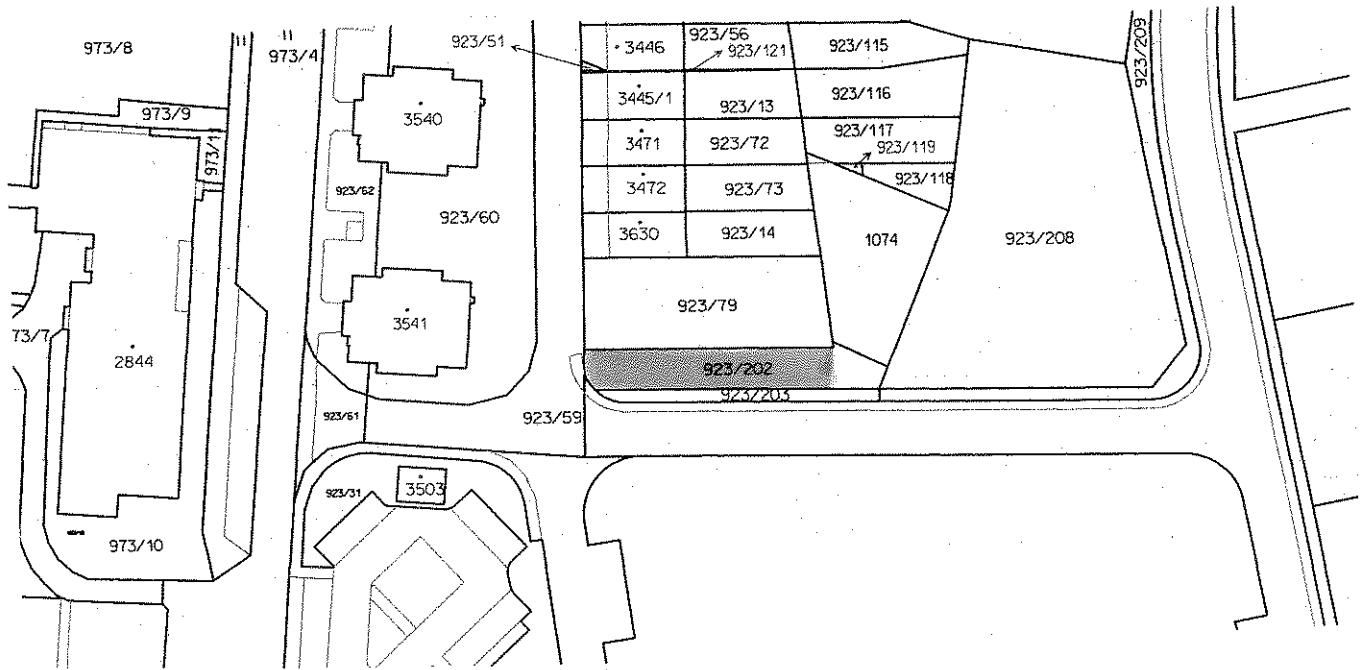

1261

Záměr prodeje části p.p.č. 923/202 v obci a k.ú. Ústí nad Orlicí

Město Ústí nad Orlicí je vlastníkem výše uvedené nemovitosti, jedná se o parcelu při vjezdu do lokality U Letiště. O prodej požádal vlastník sousedního pozemku.

Bližší informace o tomto záměru Vám sdělí Městský úřad v Ústí nad Orlicí – majtkopravní odbor.

Vyřizuje: p. Polakovičová (tel. 465 514 262)

Vyvěšeno: 16.01.2013

Svěšeno: 17.02.2013