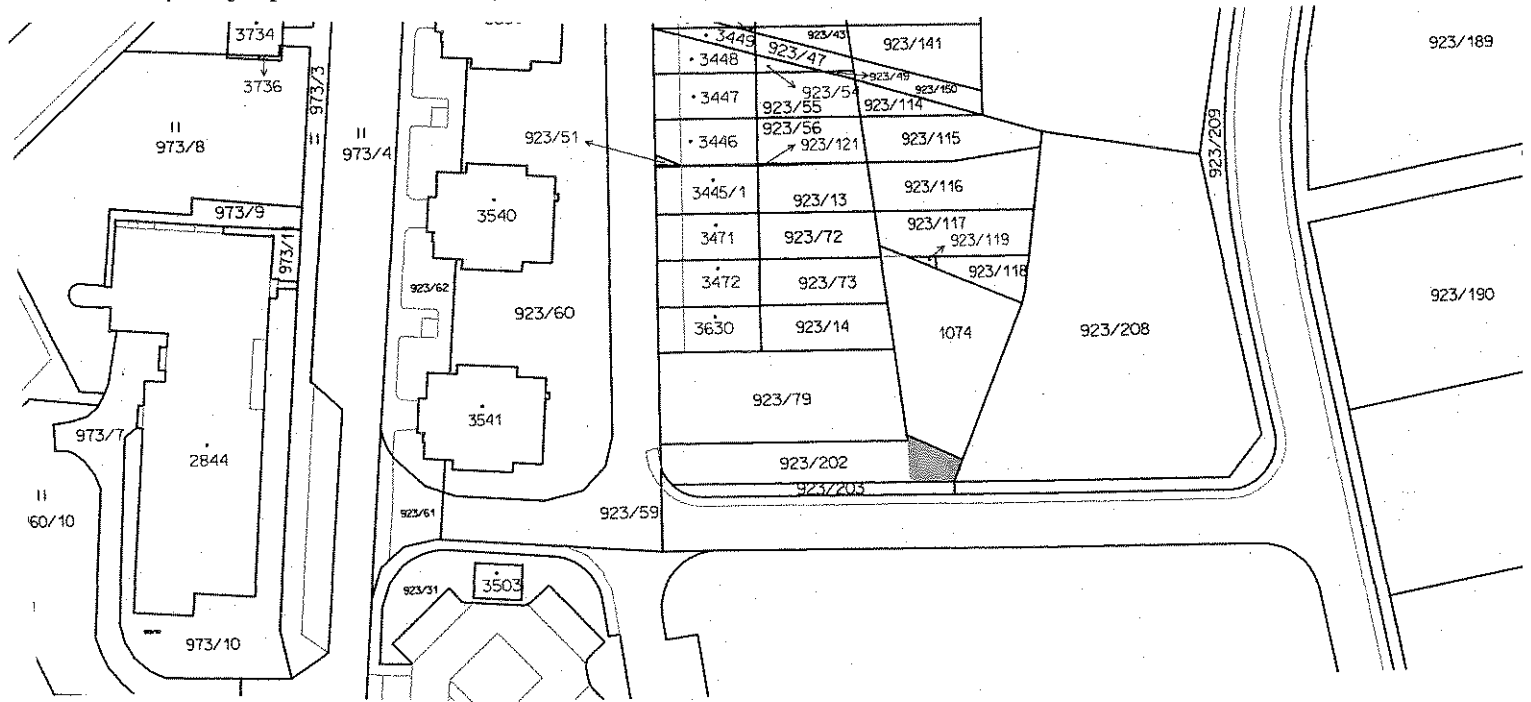

Záměr prodeje části p.p.č. 923/202 v obci a k.ú. Ústí nad Orlicí

Město Ústí nad Orlicí je vlastníkem výše uvedené nemovitosti, jedná se o parcelu při vjezdu do lokality U Letiště. O prodej požádal vlastník sousedního pozemku.

Bližší informace o tomto záměru Vám sdělí Městský úřad v Ústí nad Orlicí – majetkoprávní odbor.

Vyřizuje: p. Polakovičová (tel. 465 514 262)

Vyvěšeno: 16.01.2013

Svěšeno: 17.02.2013