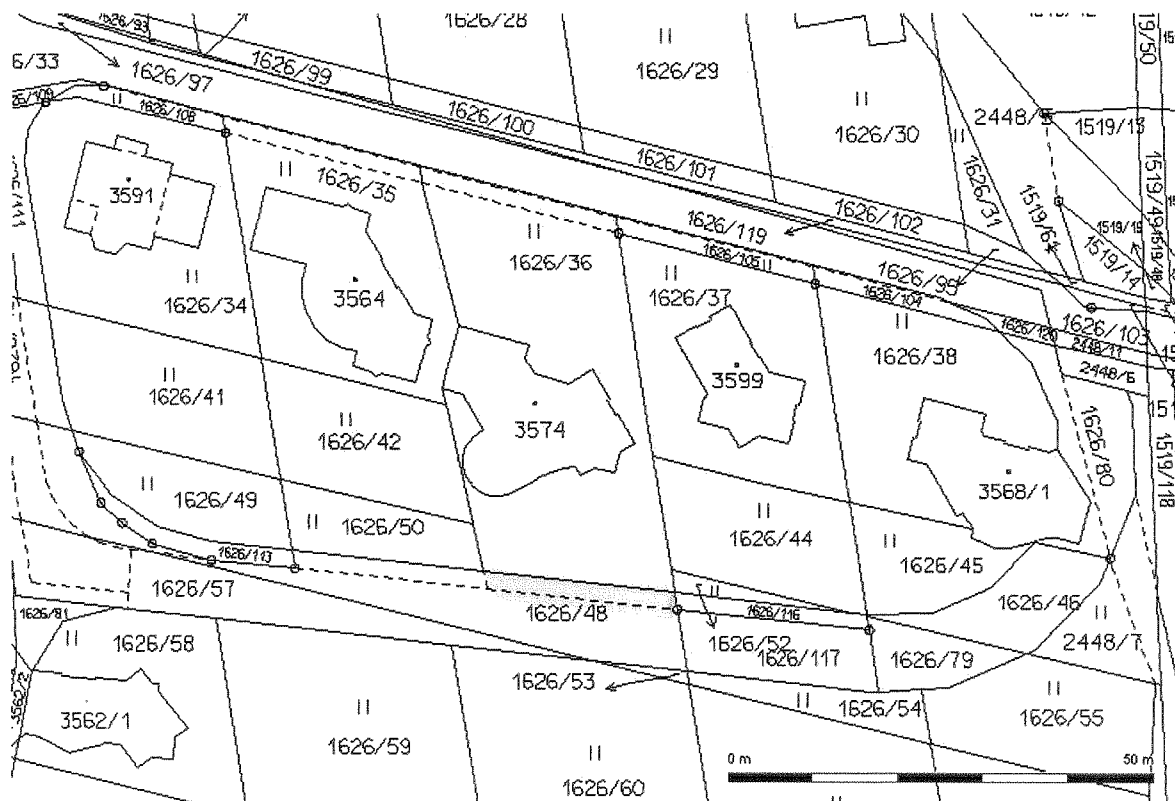

**Záměr směny části p.p.č. 1626/48 za část p.p.č. 1626/36
vše v obci a k.ú. Ústí nad Orlicí**

Město Ústí nad Orlicí je vlastníkem p.p.č. 1626/48 v k.ú. Ústí nad Orlicí, jedná se o parcelu v lokalitě Štěpnice-Jih.

Bližší informace o tomto záměru Vám sdělí Městský úřad v Ústí nad Orlicí – majetkoprávní odbor.

Vyřizuje: p. Polakovičová (tel. 465 514 262)

Vyvěšeno: 21.11.2012

Svěšeno: 22.12.2012