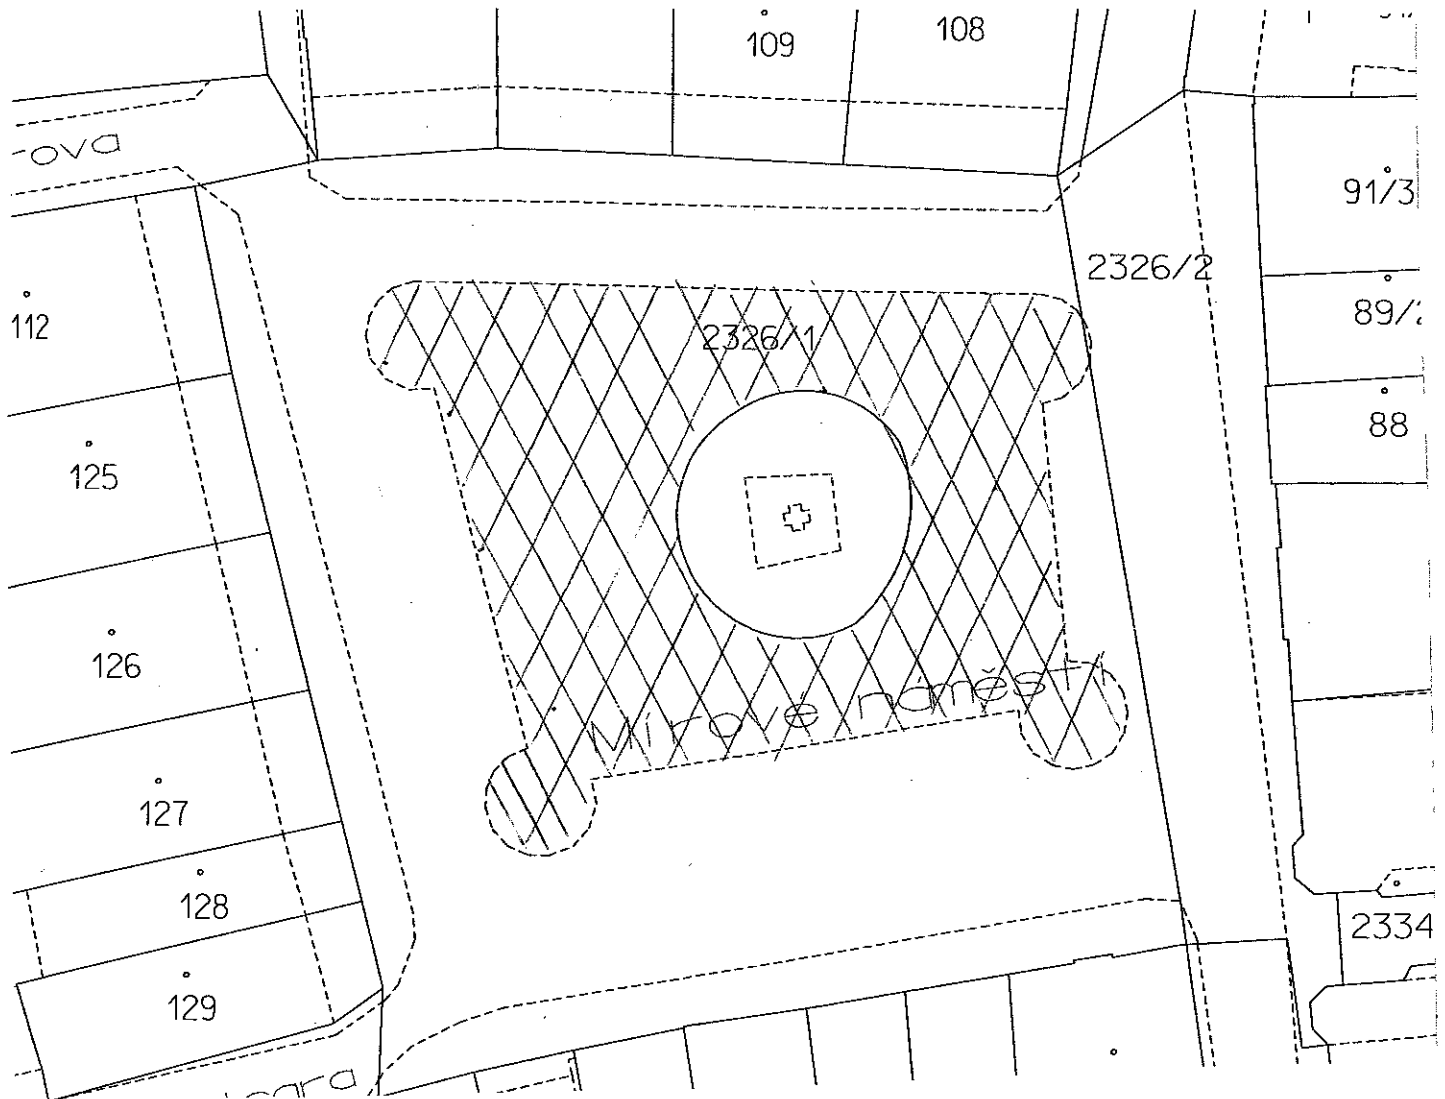

006172

Záměr pronájmu části p.p.č. 2326/1 v obci a k.ú. Ústí nad Orlicí

Město Ústí nad Orlicí je vlastníkem p.p.č. 2326/1 Mírové náměstí v obci a k. ú. Ústí nad Orlicí. Záměrem je pronájem výše uvedeného pozemku za účelem konání farmářských trhů.

Bližší informace o tomto záměru Vám sdělí Městský úřad v Ústí nad Orlicí – majetkoprávní odbor.

Vyřizuje: J. Urbanová (tel. 465 514 262)

Vyvěšeno: 23. 02. 2012

Svěšeno: