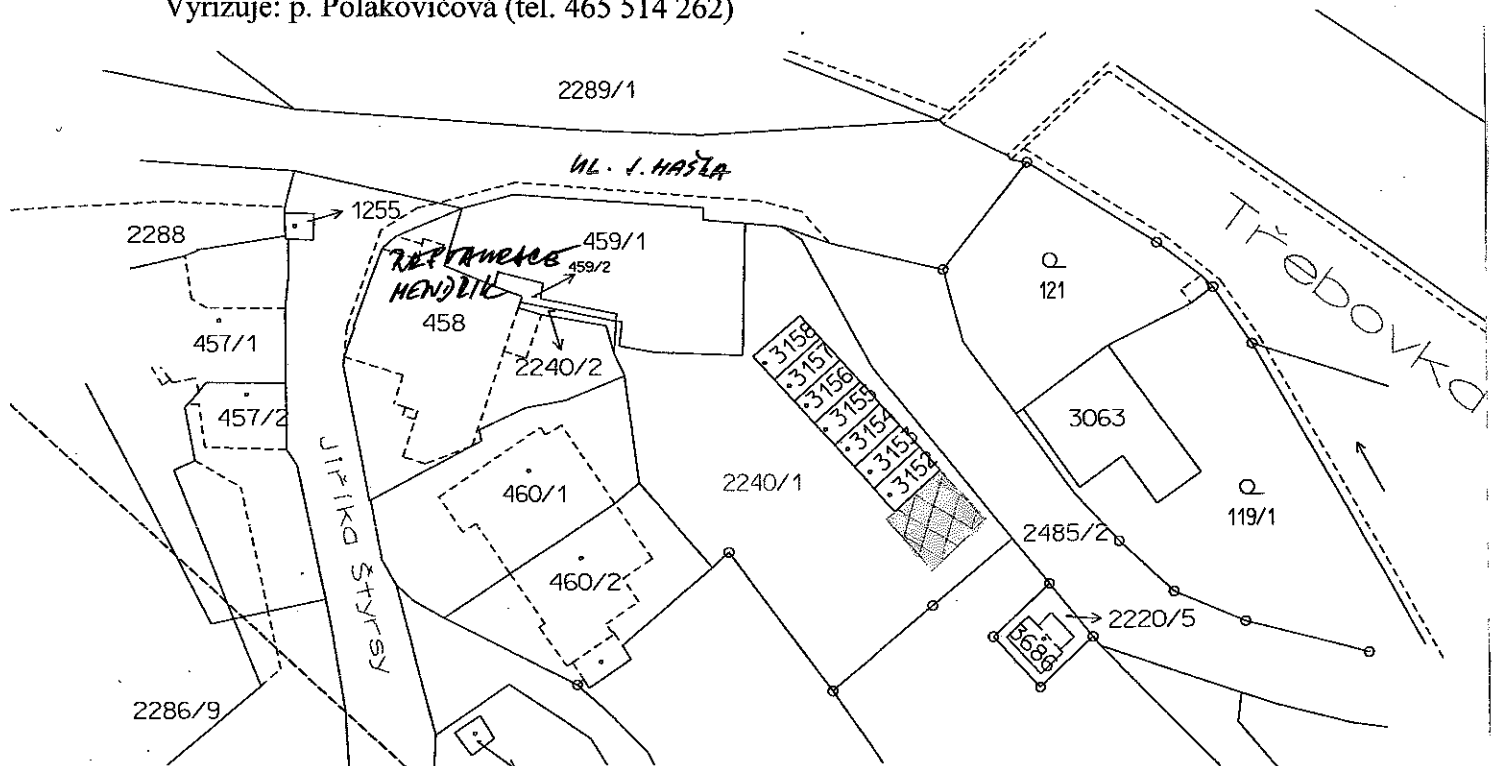

736/12

Záměr prodeje části p.p.č. 2240/1 v obci a k.ú. Ústí nad Orlicí

Město Ústí nad Orlicí je vlastníkem výše uvedené parcely, která se nachází v lokalitě Mendrik. Žadatel na těchto parcelách chce umístit stavební objekt související se stavbou „Průjezd železničním uzlem Ústí nad Orlicí“.

Bližší informace o tomto záměru Vám sdělí Městský úřad v Ústí nad Orlicí – majetkoprávní odbor.

Vyřizuje: p. Polakovičová (tel. 465 514 262)

Vyvěšeno: 11.01.2012

Svěšeno: 06.02.2012