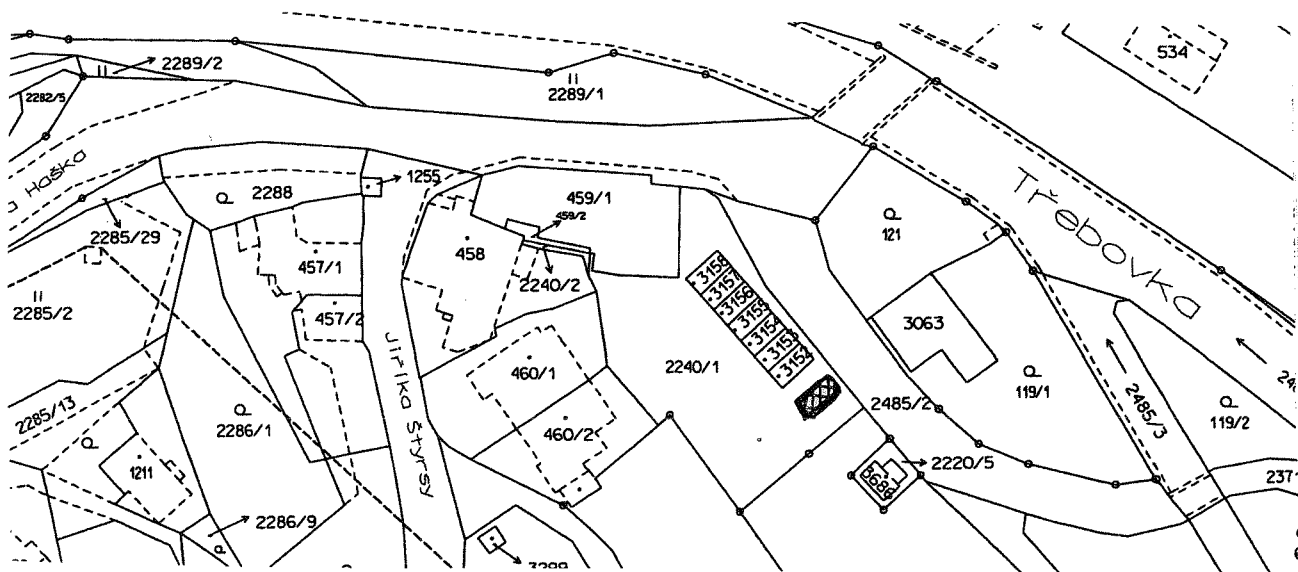

703/11

Záměr prodeje části p.p.č. 2240/1 v obci a k.ú. Ústí nad Orlicí

Město Ústí nad Orlicí je vlastníkem výše uvedené parcely, která se nachází v lokalitě Mendrik. Žadatel na těchto parcelách chce umístit stavební objekt související se stavbou „Průjezd železničním uzlem Ústí nad Orlicí“.

Bližší informace o tomto záměru Vám sdělí Městský úřad v Ústí nad Orlicí – majetkoprávní odbor.

Vyřizuje: p. Polakovičová (tel. 465 514 262)

Vyvěšeno: 07.12.2011

Svěšeno: 08.01.2012