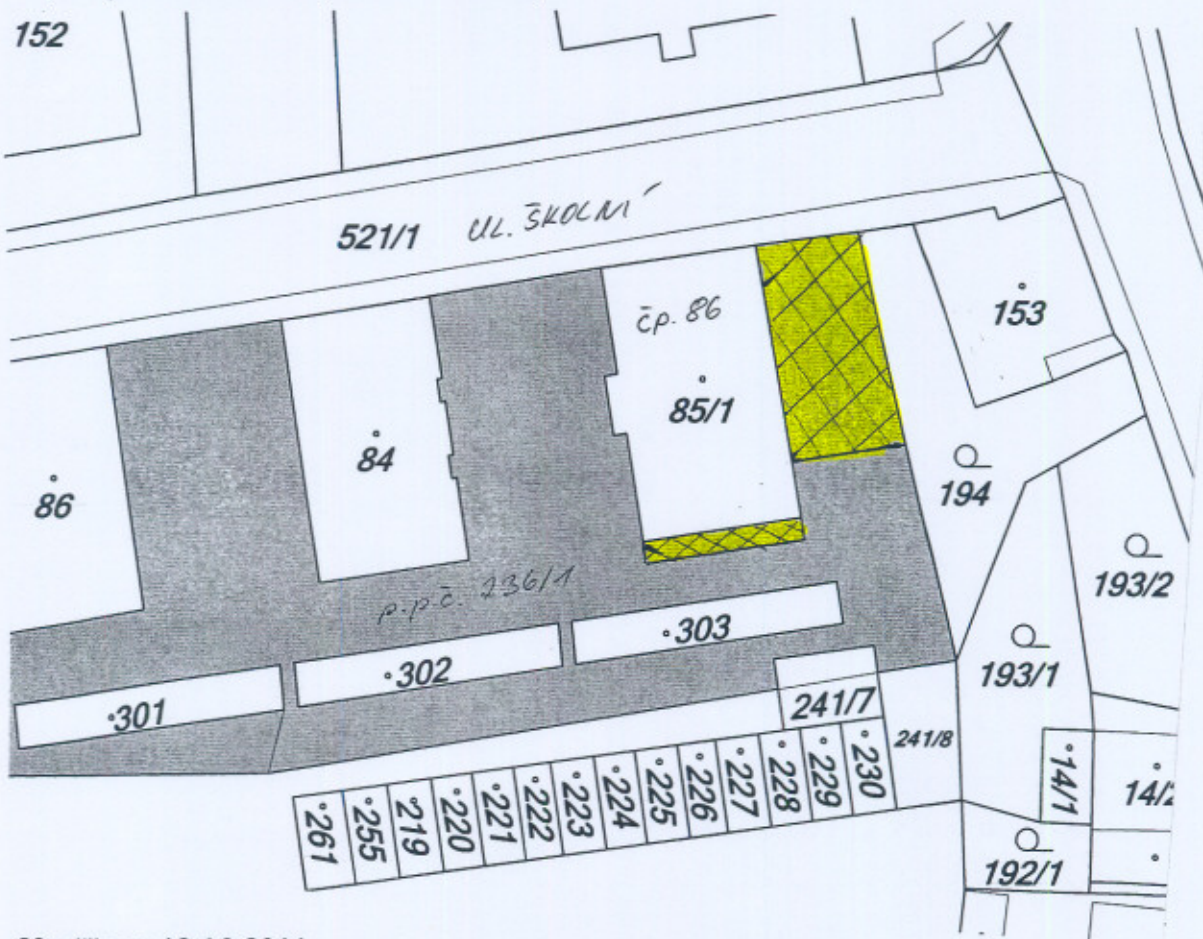

614/M

Záměr pronájmu části p.p.č. 236/1 v k.ú. Kerhartice nad Orlicí

Město Ústí nad Orlicí je vlastníkem p.p.č. 236/1 v k.ú. Kerhartice nad Orlicí v obci Ústí nad Orlicí. Tato parcela se nachází u domu čp. 86 v ul. Školní.

Bližší informace o tomto záměru Vám sdělí Městský úřad v Ústí nad Orlicí – majetkoprávní odbor.

Vyřizuje: I. Havlíková (tel. 465 514 262)

Vyvěšeno: 12.10.2011

Svěšeno: