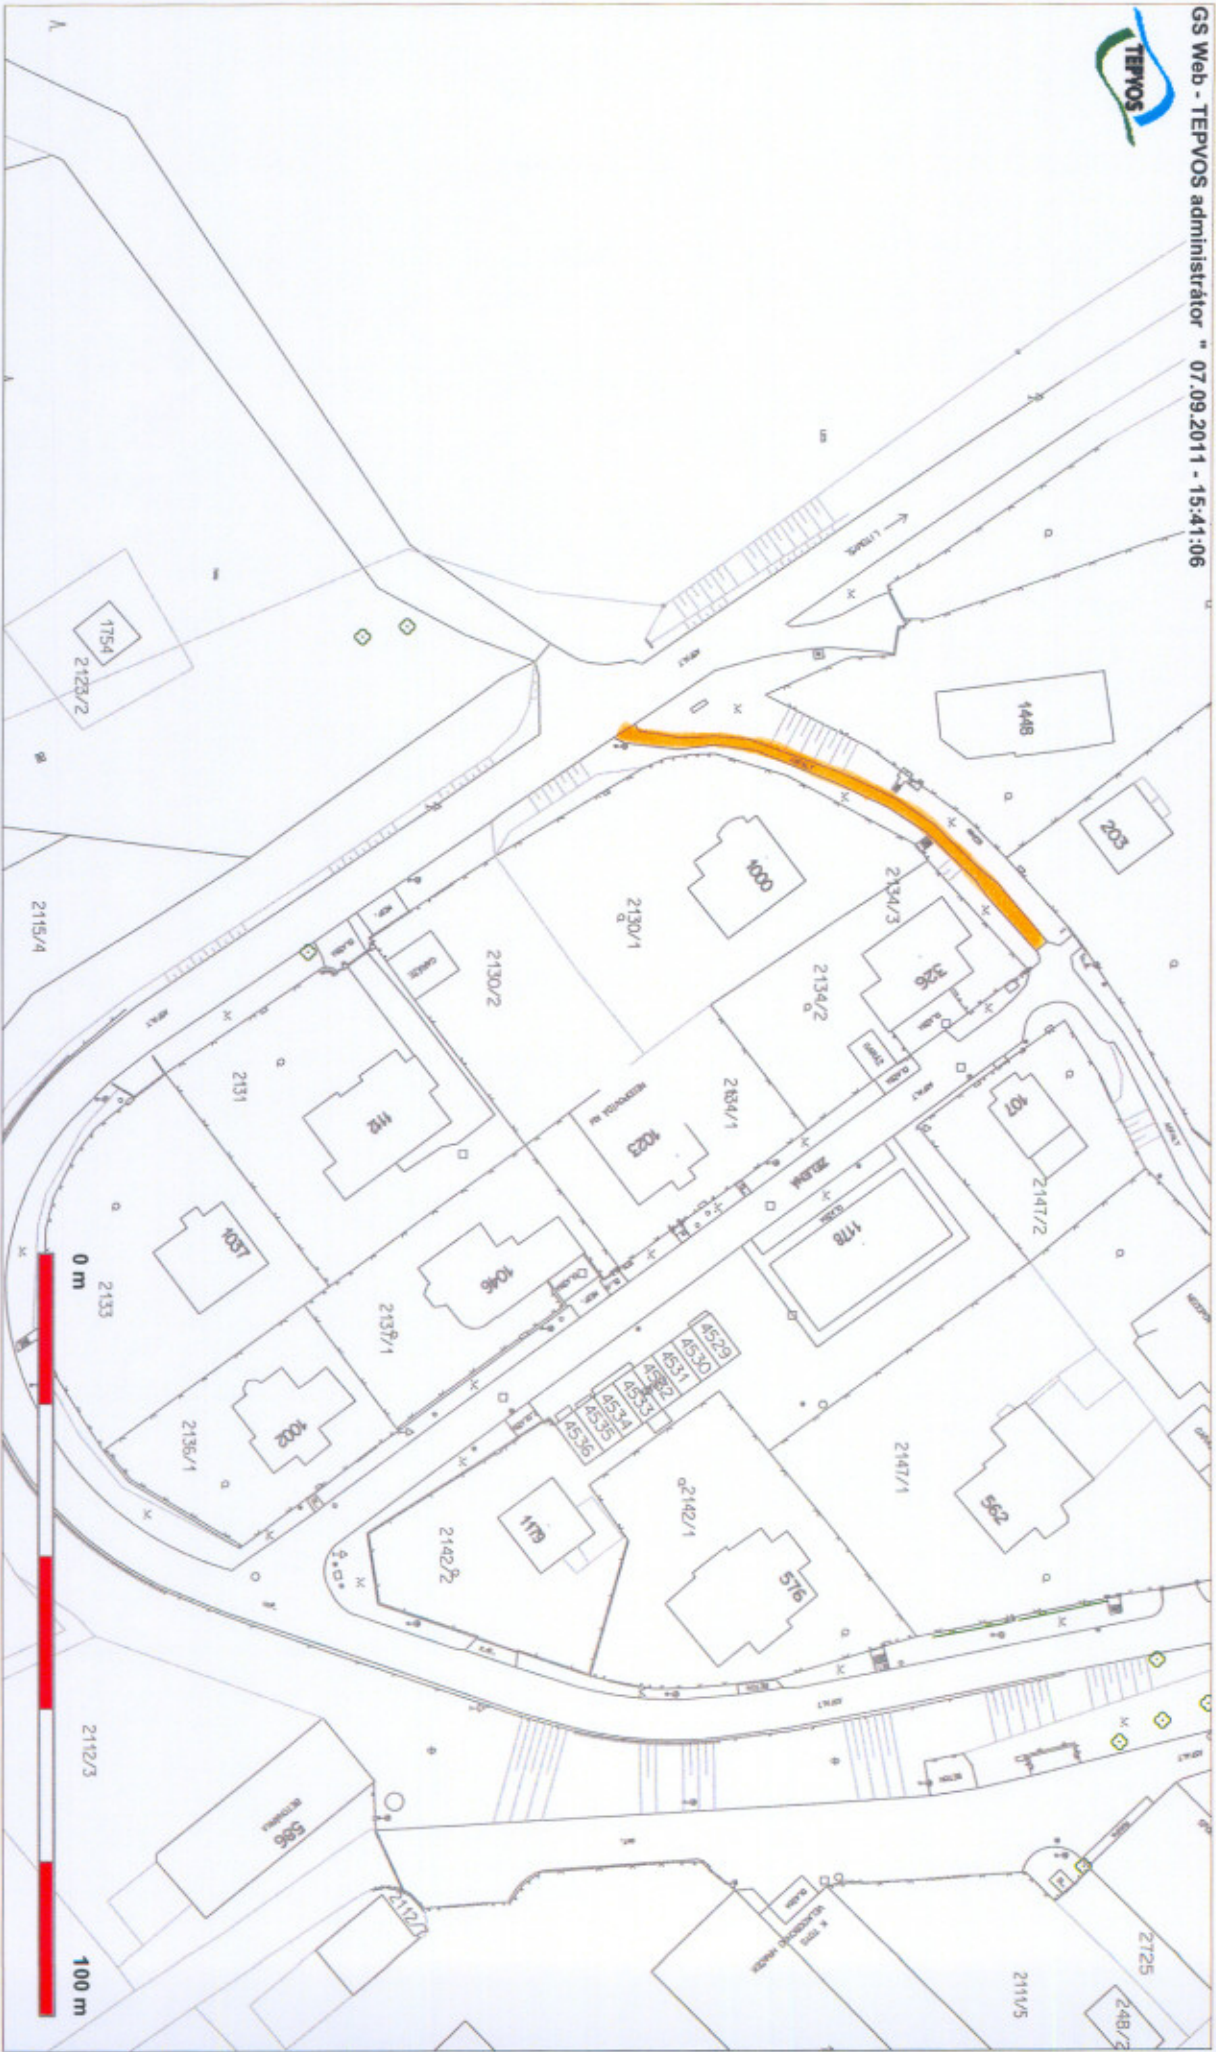

Ing. Vladislav Fajt  
místopředseda

Vyvěšeno dne: - 3 -10- 2011

Sejmuto dne:

*Hylvaaty - Dukka - Wolkerovo udeli*

ústi nad Orlicí - ul. Na Vyšlavu - schody

*ústi nad Orlicí - ul. Lázeňská*

Ustí nad Orlicí - ul. S.K. Neumanna - schody