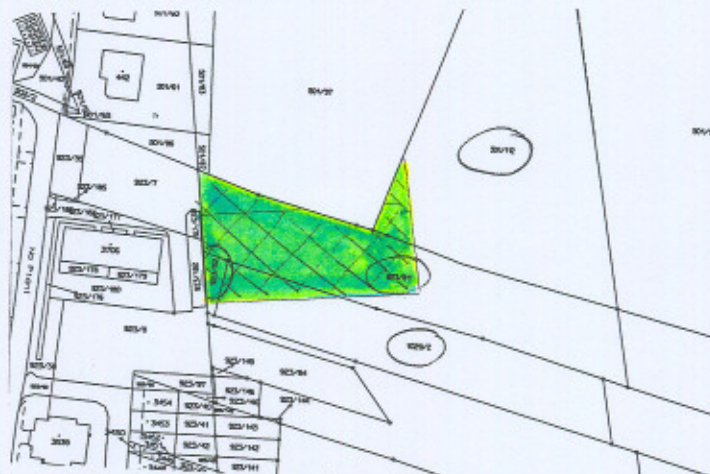

Záměr směny části p.p.č. 501/112 v obci Ústí nad Orlicí a k.ú. Oldřichovice u Ústí nad Orlicí, části p.p.č. 923/81, části p.p.č. 923/82 a části p.p.č. 1029/2 vše v obci a k.ú. Ústí nad Orlicí

Město Ústí nad Orlicí je vlastníkem výše uvedených parcel, která se nachází v lokalitě U Letiště. Záměrem Města Ústí nad Orlicí je tyto parcely směnit za parcely pod komunikacemi a zelenými pásy v lokalitě U Letiště.

Bližší informace o tomto záměru Vám sdělí Městský úřad v Ústí nad Orlicí – majetkoprávní odbor.

Vyřizuje: p. Polakovičová (tel. 465 514 262)

Vyvěšeno: 01.04.2011

Svěšeno: 18.04.2011