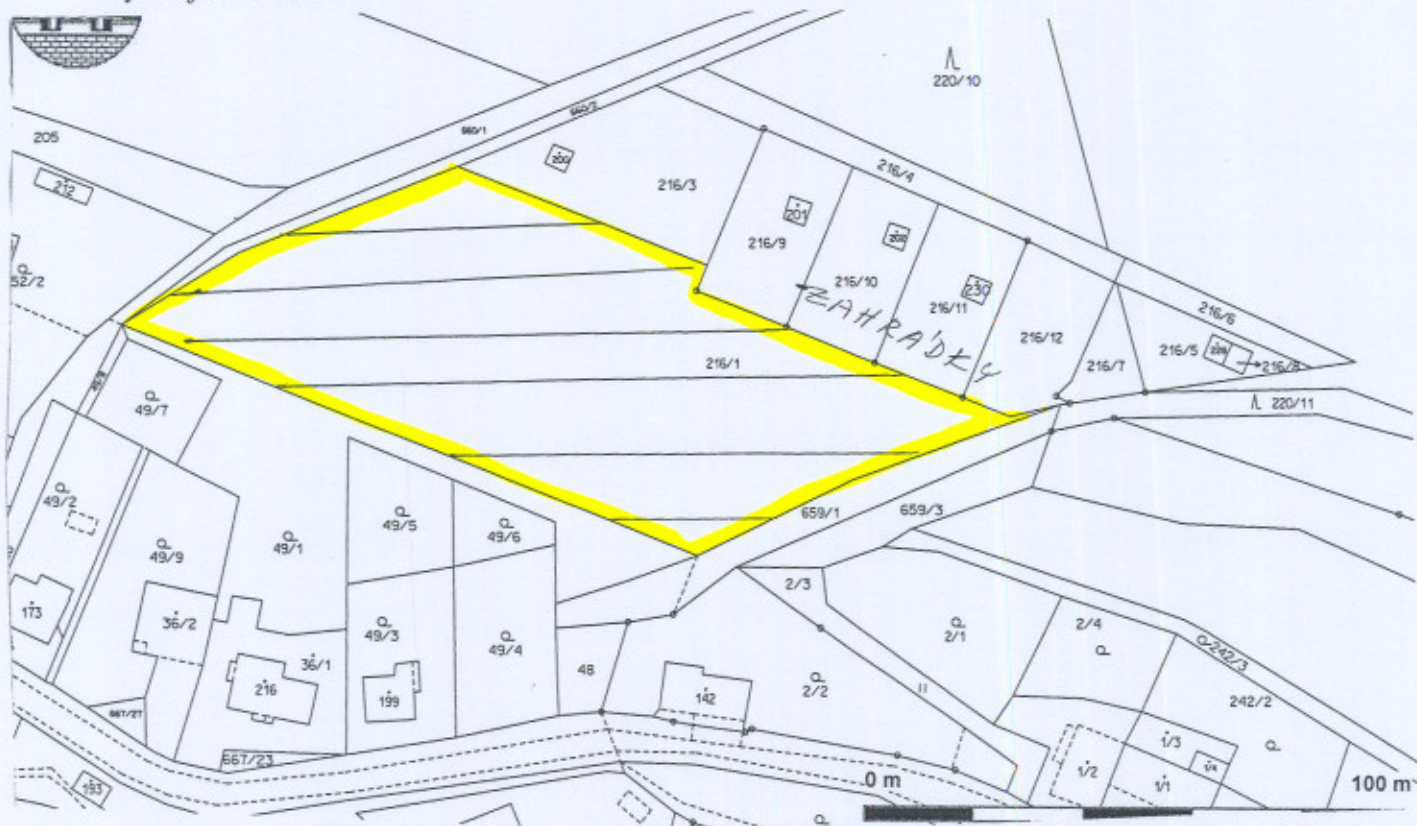

Záměr pronájmu p.p.č. 216/1 v k.ú. Černovír u Ústí nad Orlicí.

Město Ústí nad Orlicí je vlastníkem výše uvedené parcely, která se nachází pod zahrádkářskou kolonií v Černovíře. Město Ústí nad Orlicí nabízí tuto parcelu za účelem udržování této nemovitosti.

Bližší informace o tomto záměru Vám sdělí Městský úřad v Ústí nad Orlicí – majetkoprávní odbor.

Vyřizuje: Plocková

Zveřejněno dne: 19.1.2011
Sejmuto