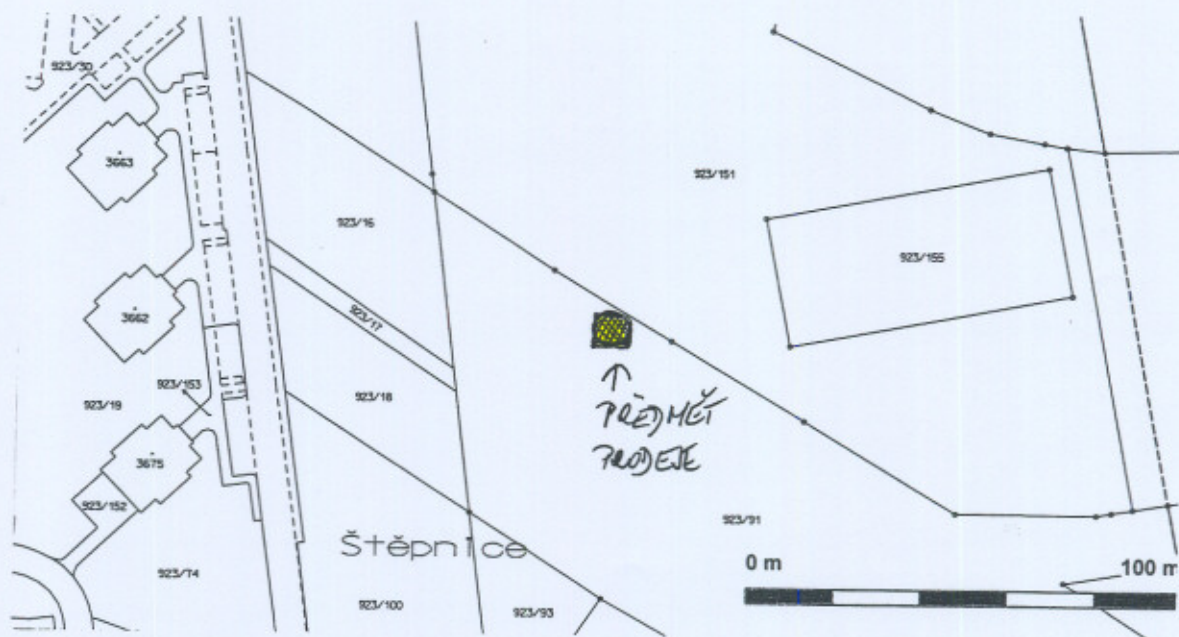

Záměr prodeje části p.p.č. 923/91 v obci a k.ú. Ústí nad Orlicí

Město Ústí nad Orlicí je vlastníkem výše uvedené parcely. Tato parcela se nachází v lokalitě U Letiště. Předmětnou část parcely žadatel chce využít pro stavbu nové trafostanice.

Bližší informace o tomto záměru Vám sdělí Městský úřad v Ústí nad Orlicí – majetkoprávní odbor.

Vyřizuje: p. Polakovičová (tel. 465 514 262)

Vyvěšeno: 23.09.2010

Svěšeno: