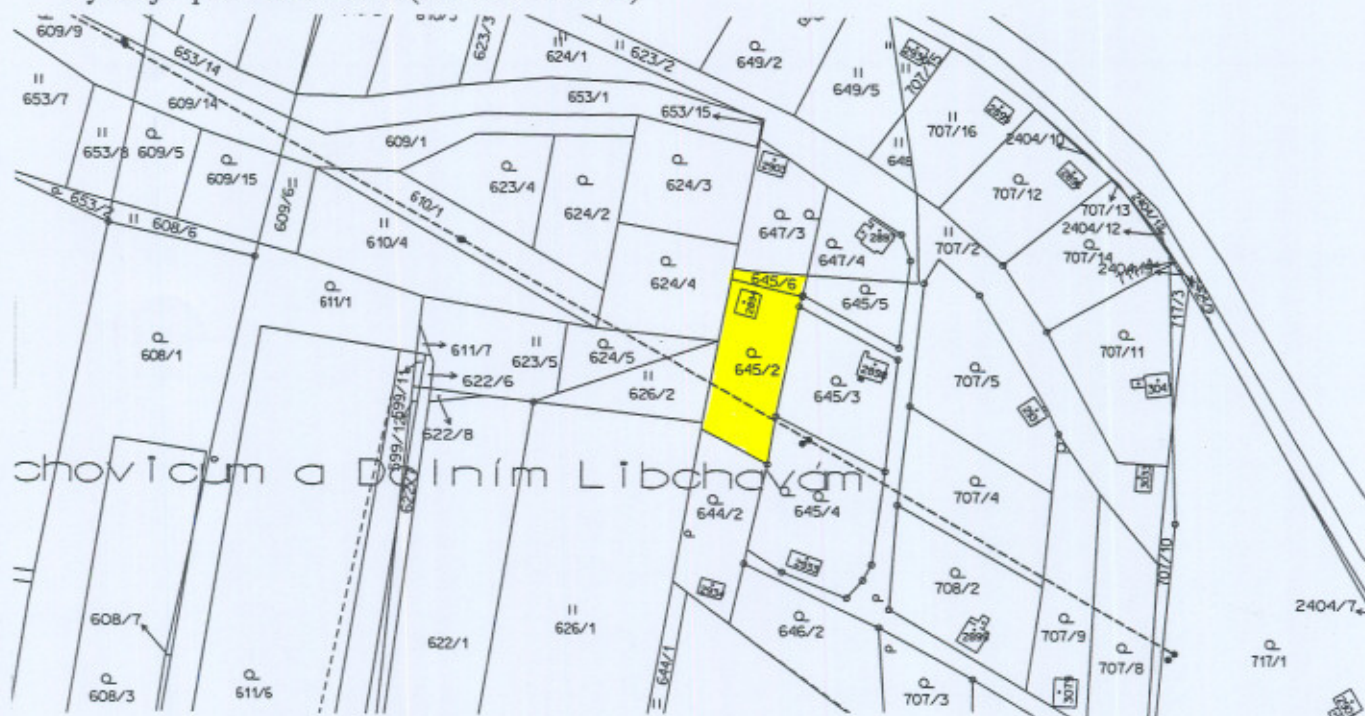

Záměr prodeje p.p.č. 645/6, 645/2 a st.p.č. 2894 vše v obci a k.ú. Ústí nad Orlicí

Město Ústí nad Orlicí je vlastníkem výše uvedených pozemkových parcel. Tyto parcely se nachází v zahrádkářské osadě v Ústí nad Orlicí. Parcely Město Ústí nad Orlicí nabízí členům zahrádkářského svazu, kteří mají v užívání zahrádky na těchto pozemkových parcelách nebo vlastní stavby na stavebních parcelách.

Bližší informace o tomto záměru Vám sdělí Městský úřad v Ústí nad Orlicí – majetkoprávní odbor.

Vyřizuje: p. Polakovičová (tel. 465 514 262)

Vyvěšeno: 21.04.2010

Svěšeno: