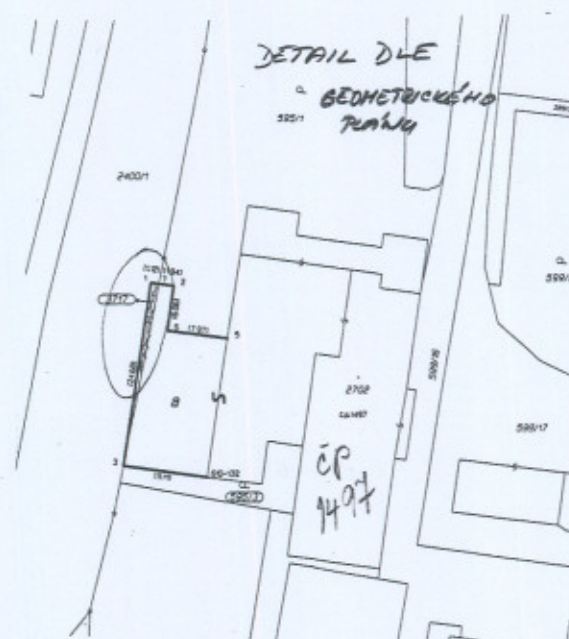

Záměr prodeje části p.p.č. 2400/1 v obci a k.ú. Ústí nad Orlicí

Město Ústí nad Orlicí je vlastníkem výše uvedené parcely. Tato parcela se nachází u zahradnictví u hřbitova v Ústí nad Orlicí. O část parcely požádal stavitel, který na ní má umístěnou část stavby, z důvodu narovnání majetkoprávního vztahu.

Bližší informace o tomto záměru Vám sdělí Městský úřad v Ústí nad Orlicí – majetkoprávní odbor.

Vyřizuje: p. Polakovičová (tel. 465 514 262)

Vyvěšeno: 15.07.2010

Svěšeno: