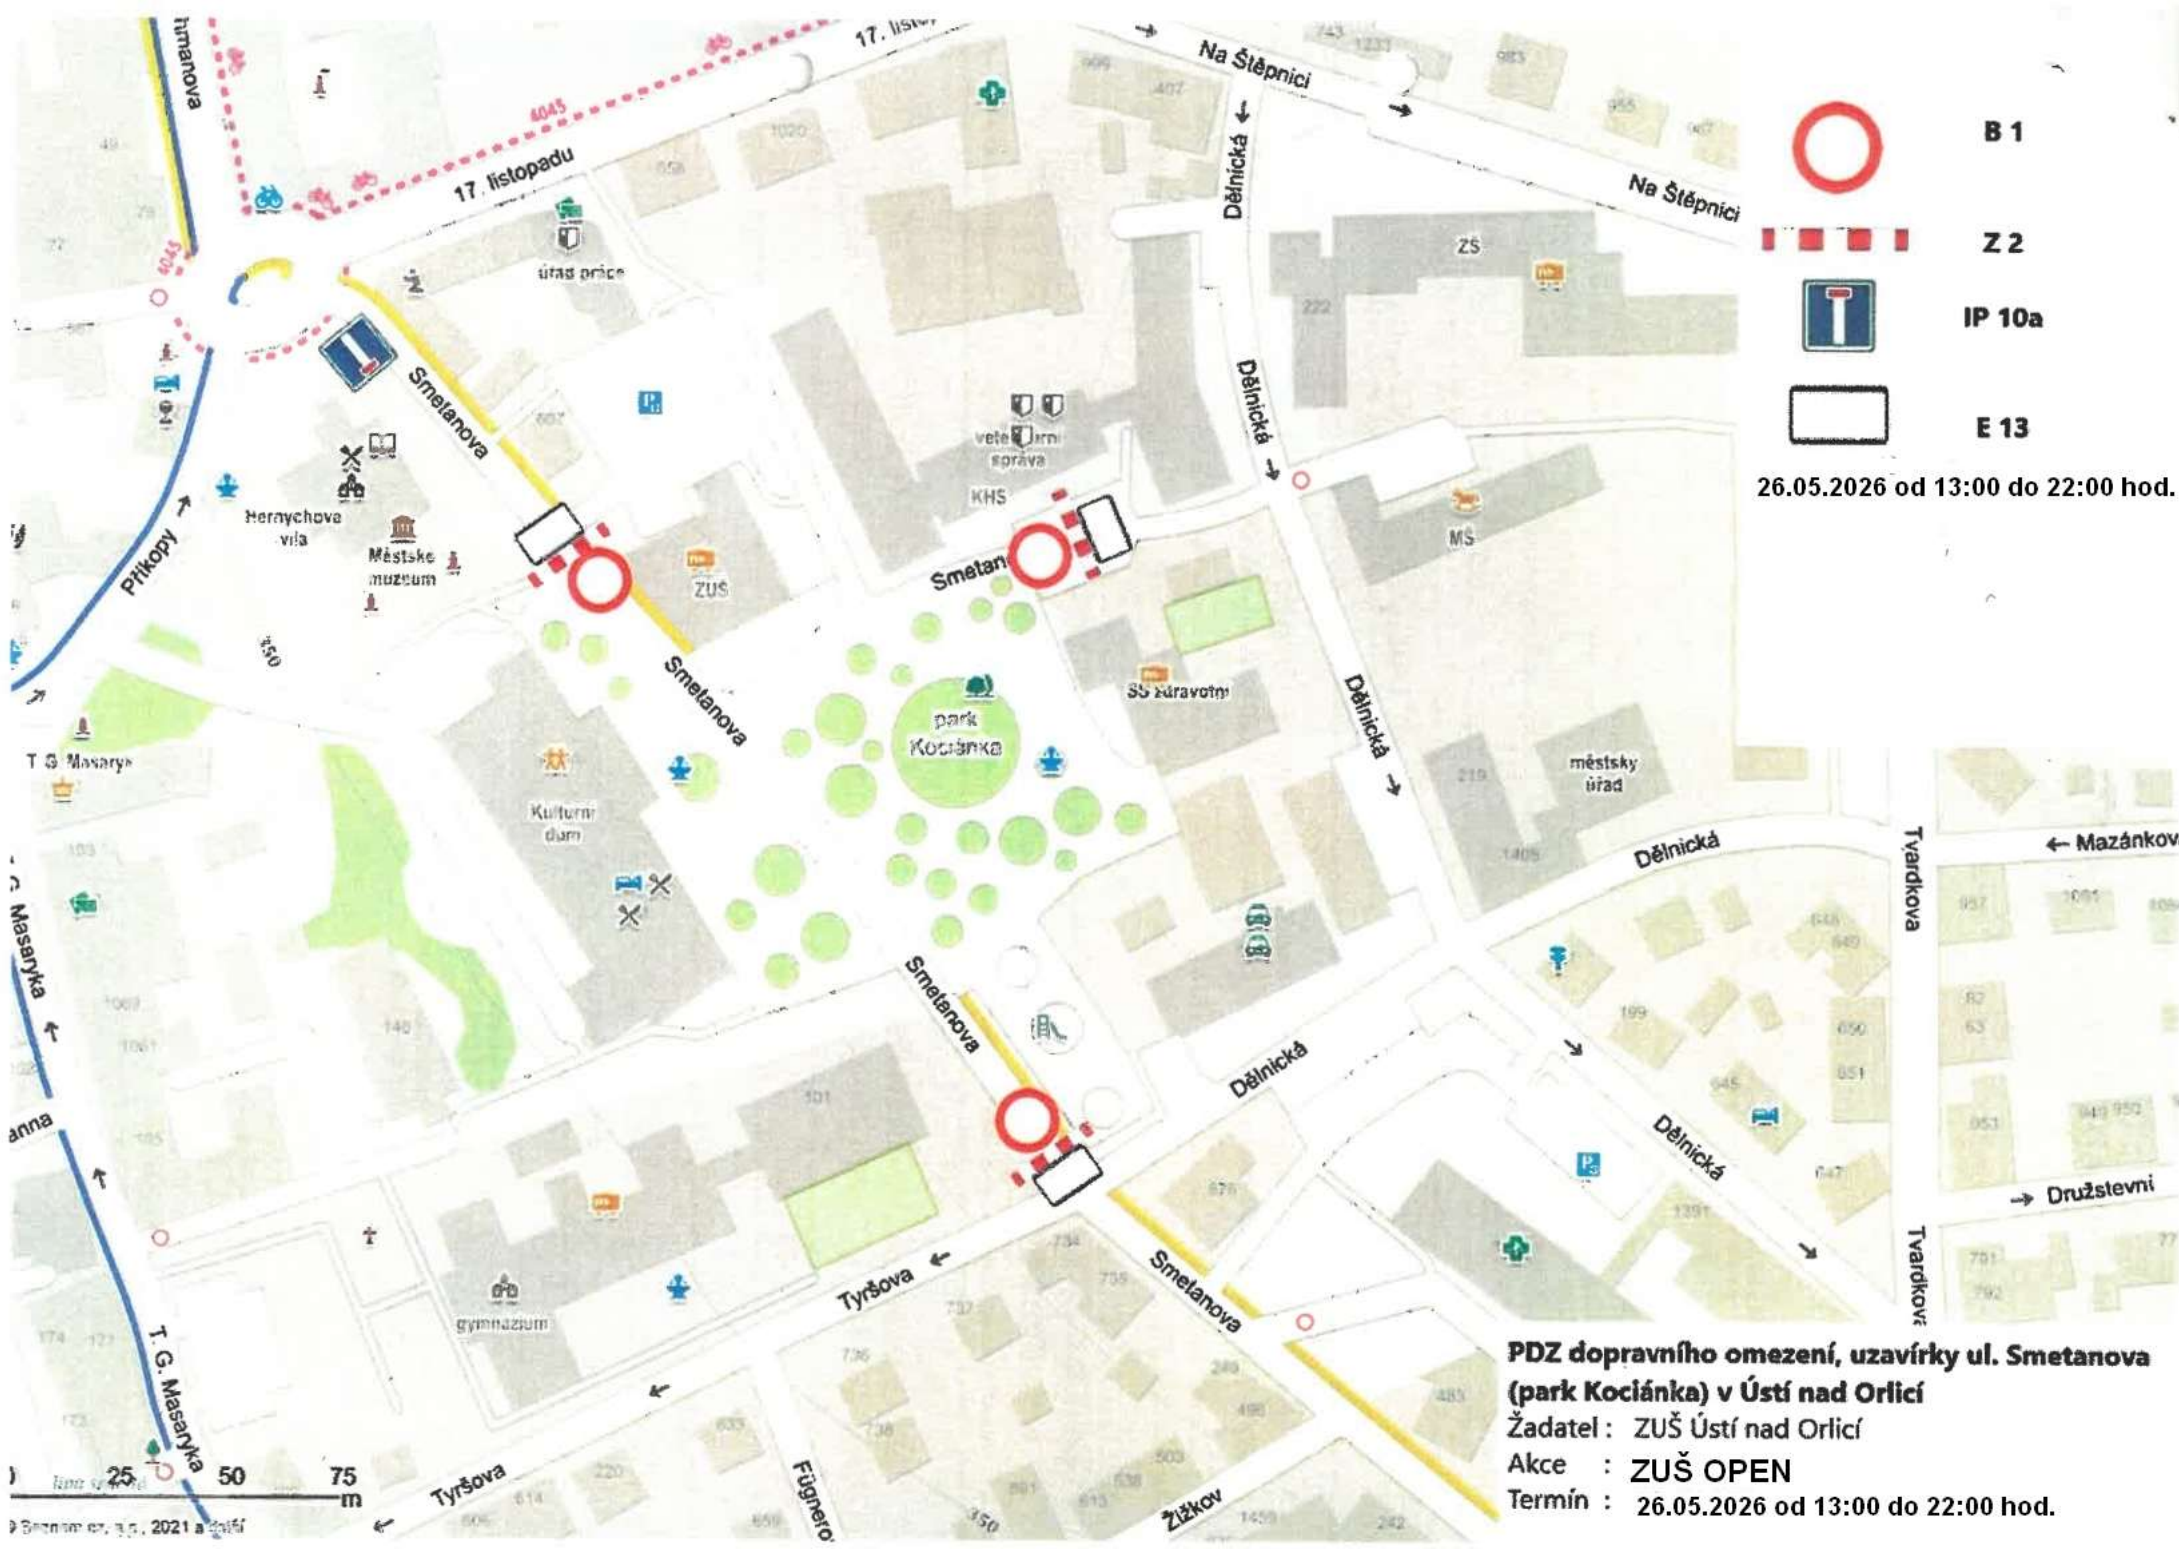

-  B 1
-  Z 2
-  IP 10a
-  E 13

16.05.2026 12.00hod-18.00hod

**PDZ dopravního omezení, uzavírky ul. Smetanova
(park Kociánka) v Ústí nad Orlicí**
 Žadatel : ZUŠ Ústí nad Orlicí
 Akce : Kociánka rozkvetě uměním
 Termín : 16.05.2026 12.00-18.00hod

-  B 1
-  Z 2
-  IP 10a
-  E 13

26.05.2026 od 13:00 do 22:00 hod.

PDZ dopravního omezení, uzavírky ul. Smetanova (park Kociánka) v Ústí nad Orlicí
 Žadatel : ZUŠ Ústí nad Orlicí
 Akce : ZUŠ OPEN
 Termín : 26.05.2026 od 13:00 do 22:00 hod.